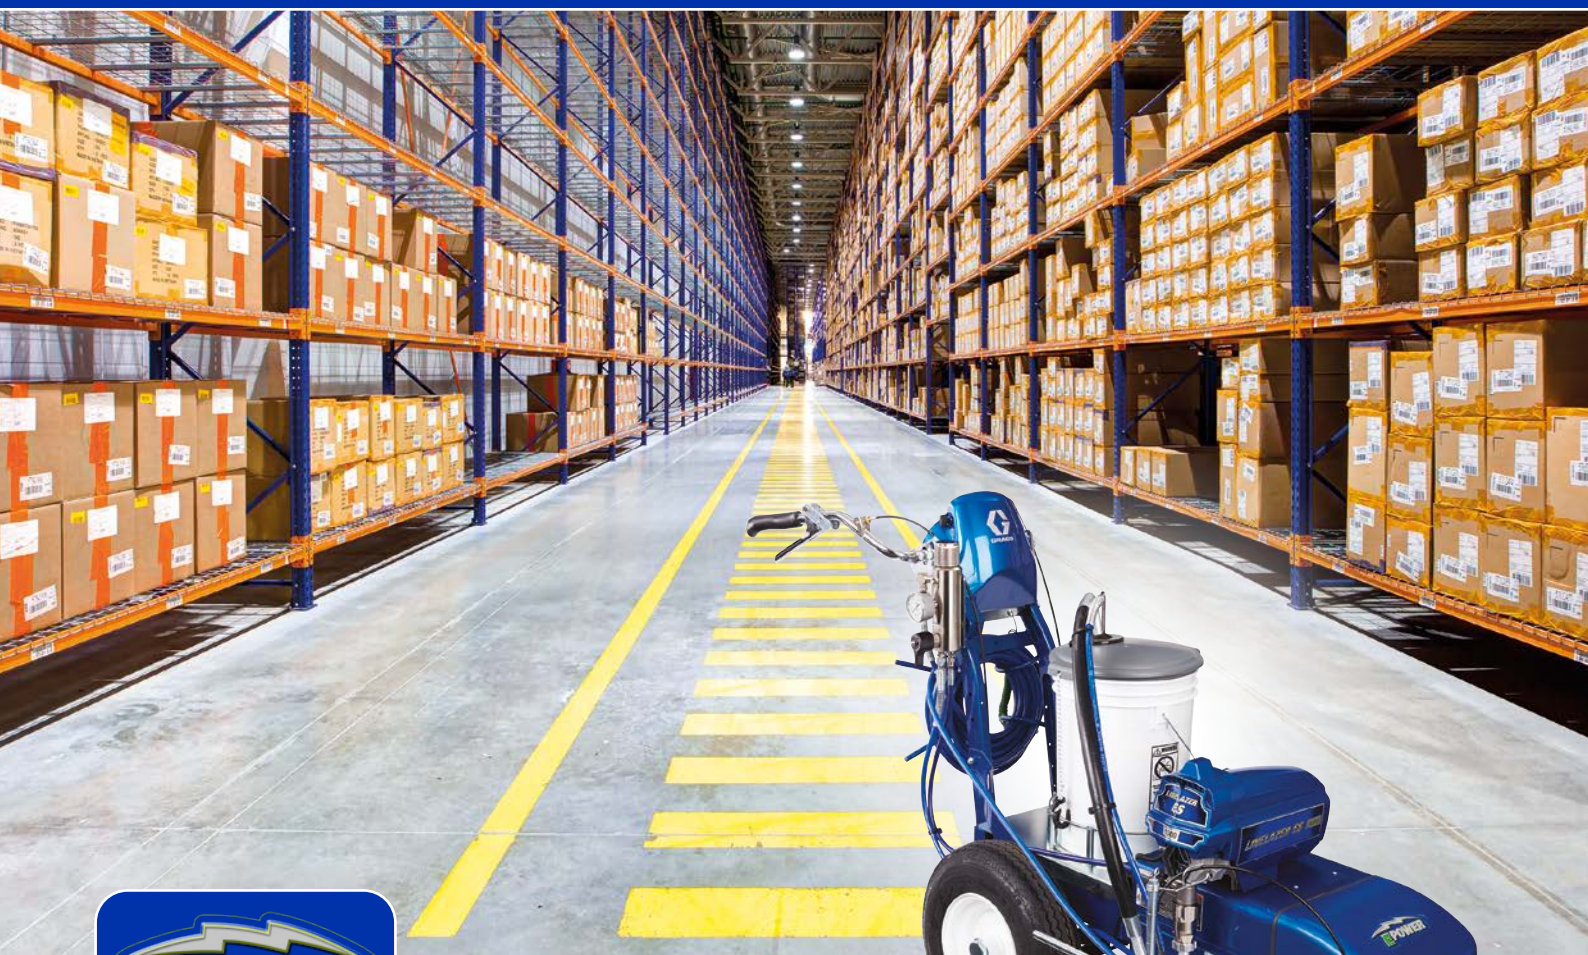

LineLazer™ ES 1000

Elektrisk batteridrivnen airless linjemålare

PROFESSIONELLA FÖRDELAR

- Drivs med ett högeffektivt 12 V 100 Ah AGM-batteri
- "Välj miljövänligt" med denna tystgående, avgasfria linjemålare!
- Inomhus och utomhus, dag som natt!