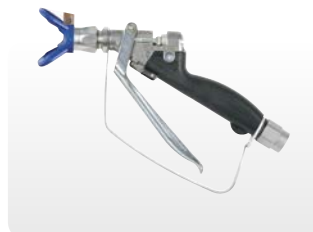

TexSpray™ In-line-pistol

- Maksimalt flow ved tykkere materialer
- Formstøbt polymerhåndtag giver et ekstra behageligt greb