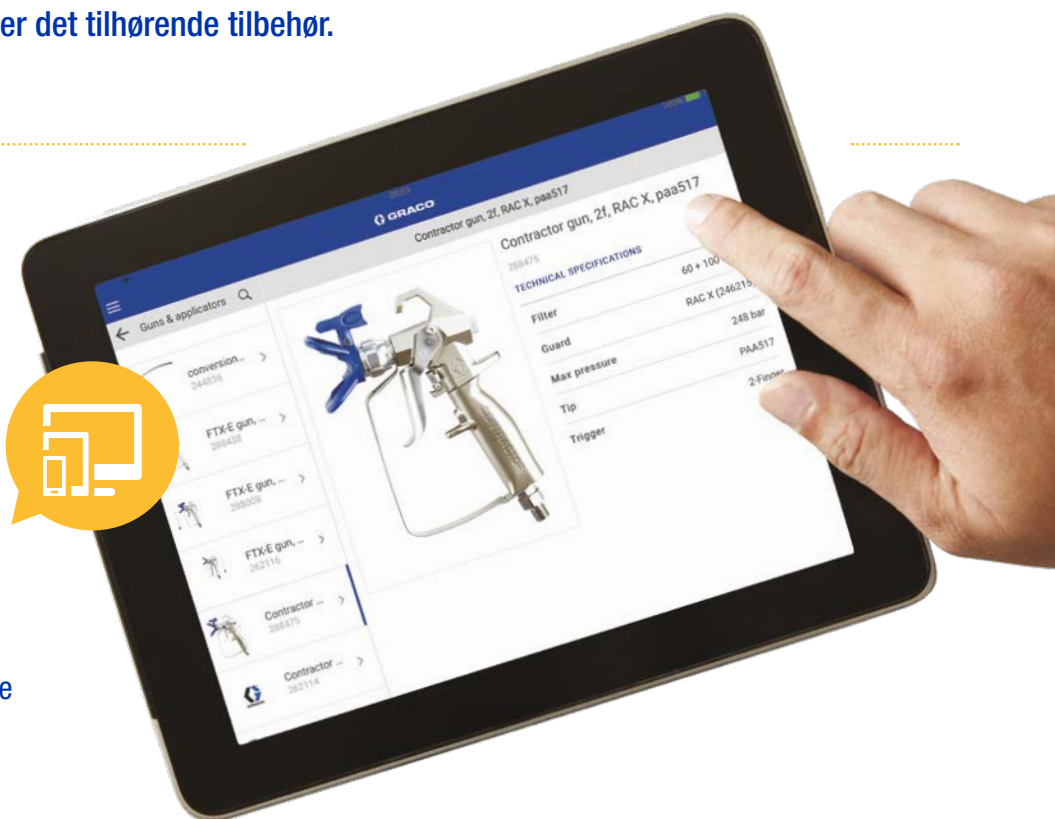

Vil du hurtigt kunne finde ud af, hvordan du udfører dine opgaver hurtigere og bedre? Hent den gratis Graco-app. Den ekstremt praktiske app giver dig mulighed for lynhurtigt at finde alle oplysninger om dit anlæg og med det samme få et overblik over det tilhørende tilbehør.

Hent den gratis Graco App

- Hurtig og nem at bruge
- Dækker alle Graco-anlæg, tilbehør og reservedele
- Oplysningerne er altid opdaterede
- Fås til iOS, Android samt online fra din computer

Gå til www.contractorclub.com/app, og download den gratis Graco-app til iOS eller Android

Dette dokument – dvs. både tekst og illustrationer – afspejler de senest tilgængelige produktoplysninger på tidspunktet for offentliggørelsen heraf. Graco forbeholder sig ret til når som helst at foretage ændringer uden forudgående varsel.

Graco er ISO 9001-certificeret.

GRACO DISTRIBUTION BVBA Industrieterrein Oude Bunders • Slakweidestraat 31 • 3630 Maasmechelen, Belgien
Tlf.: +32 89 770 700 • Fax: +32 89 770 777 • www.graco.com

©2018 Graco Distribution BVBA 300672DA (rev. B) 03/18 Trykt i Europa.
Alle andre varemærker eller produktnavne anvendes i identifikationsøjemed. Disse varemærker tilhører deres respektive ejere.