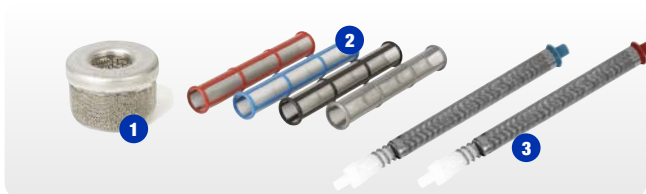

DET RIGTIGE TILBEHØR TIL ENHVER OPGAVE

FILTRE

Filtre sørger for, at snavs og urenheder ikke kommer ind i sprøjtesystemet. Vores EasyOut™-filterdesign filtrerer indefra og ud, så eventuelle aflejringer aldrig kommer videre.

- Minimer sandsynligheden for **tilstopninger i dysen**, og maksimer **kvaliteten af finishen**
- **Tre filtertyper**, der fås i forskellige størrelser: bundfilter **1**, pumpefilter **2** og pistolfilter **3**
- Altid **nem at fjerne ved rengøring** og genbrug