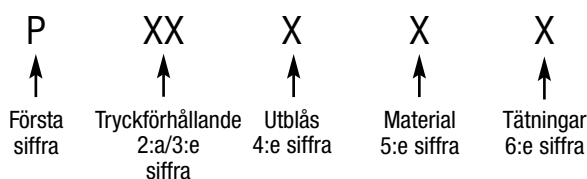

Beställningsinformation

Dura-Flo and Xtreme 145cc

Tryckförhållande		Utlopp			Material	PFTE-packningar		
Tecken	Motor	Tecken	Utlopp	Smarts	C = Kolstål S = Rostfritt stål	Tecken	Tätning	Artikelnummer för underdel
31	2200	D	Avfrostning	Ingen		1	3 Xtreme/2 Läder	L145C1 (CS) eller L14AC1
46	3400	E	Avfrostning	DataTrak	H	PTFE/Läder	247168 eller 236458 (SS)	
		L	Låg ljudnivå	Ingen				
		M	Låg ljudnivå	DataTrak				

Standardsatser

- **244850** Xtreme / Lädertätning och kulsats (för Xtreme)
- **237234** Lädertätning och kulsats (för Dura-Flo)
- **197315** Xtreme-cylinder
- **184503** Dura-Flo-cylinder
- **15J093** Xtreme-stång
- **190172** Dura-Flo kolvstång

Tillbehörssatser

- **244900** Tuff-Stack™ plomberings- och kulsats
- **237609** XtremeSeal / PTFE plomberings- och kulsats
- **237236** PTFE plomberings- och kulsats (10)
- **244869** Halstätningar i läder (10)
- **244863** Xtreme halstätningar (10)
- **244857** Tuff-Stack halstätningar (10)

Tillbehör

- **NXT011** Integrerat luftreglage
- **255143** Väggräste
- **253679** Väggräste
- **253692** Golvstativ
- **112887** Tättningsnyckel
- **247312** 2200 luftmotoradapter för montering på golvstativ (253692) eller på väggräste (253679)

Handböcker

- **311828** Handbok till Dura-Flo pump
- **311762** Handbok Xtreme Lower
- **311827** Handbok till Dura-Flo pumpnederdel
- **311238** Handbok till NXT luftmotor