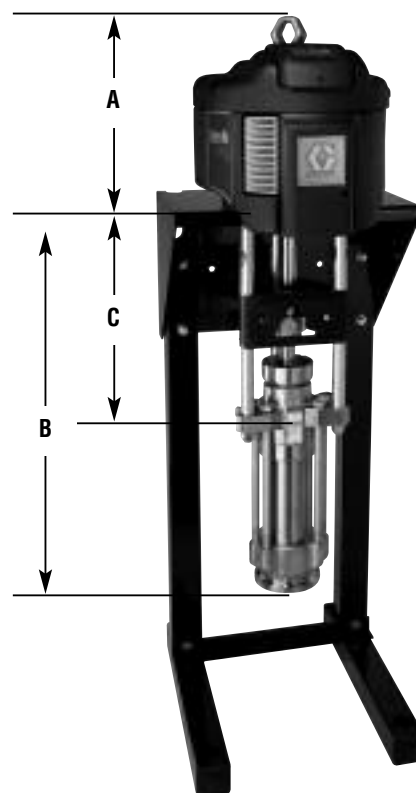

# Dura-Flo™ & Xtreme®

145 cc matarpumpar med tryckluft

## Rejåla pumpar med tätningar utformade för att hålla länge

- Aktiv pumpvolym, kolv med 2 kulor ger ett jämnt och lätt reglerat flöde
- Högt pumptryck och flöde för att kunna hantera flera olika färger och lacker
- Förbättrad servicebarhet med färre delar, snabbare reparationer och lägre ägandekostnader

## Dimensioner

	A	B	C
<b>Dura-Flo</b>	34 cm (13.52 in)	73 cm (28.62 in)	43 cm (16.79 in)
<b>Xtreme</b>	34 cm (13.52 in)	74 cm (29.3 in)	47 cm (18.56 in)

## Tekniska data

Modell	Tryckförhållande	Max intags-tryck bar (psi)	Max vätske-tryck bar (psi)	Vätskeflöde vid 60 cpm lpm (gpm)	Intag	Utlopp	Pump- underdel material	Volym/ cykel cc (oz)	Vikt
Dura-Flo 31S145	31:1	7 (100)	209.6 (3040)	8.7 (2.3)	1-1/2" npt	3/4" npt	SS	145 (5)	42 kg (86 lb)
Xtreme 31C145	31:1	7 (100)	209.6 (3040)	8.7 (2.3)	1-1/4" npt	3/4" npt	CS	145 (5)	42 kg (86 lb)
Dura-Flo 46S145	46:1	7 (100)	327,5 (4750)	8.7 (2.3)	1-1/2" npt	3/4" npt	SS	145 (5)	51 kg (92 lb)