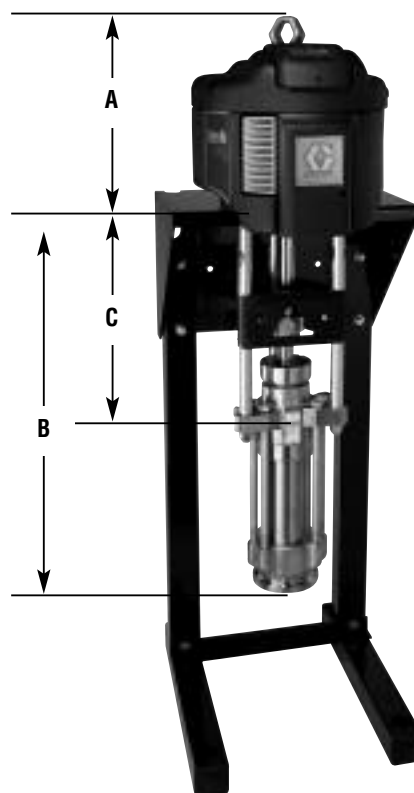

# Dura-Flo™ & Xtreme®

290 cc matarpumpar med tryckluft

## Rejåla pumpar med tätningar utformade för att hålla länge

- Aktiv pumpvolym, kolv med 2 kulor ger ett jämnt och lätt reglerat flöde
- Högt pumptryck och flöde för att kunna hantera flera olika färger och lacker
- Förbättrad servicebarhet med färre delar, snabbare reparationer och lägre ägandekostnader

## Dimensioner

|                 | A                   | B                   | C                   |
|-----------------|---------------------|---------------------|---------------------|
| <b>Dura-Flo</b> | 34 cm<br>(13.52 in) | 73 cm<br>(28.62 in) | 43 cm<br>(16.79 in) |
| <b>Xtreme</b>   | 34 cm<br>(13.52 in) | 74 cm<br>(29.3 in)  | 47 cm<br>(18.56 in) |