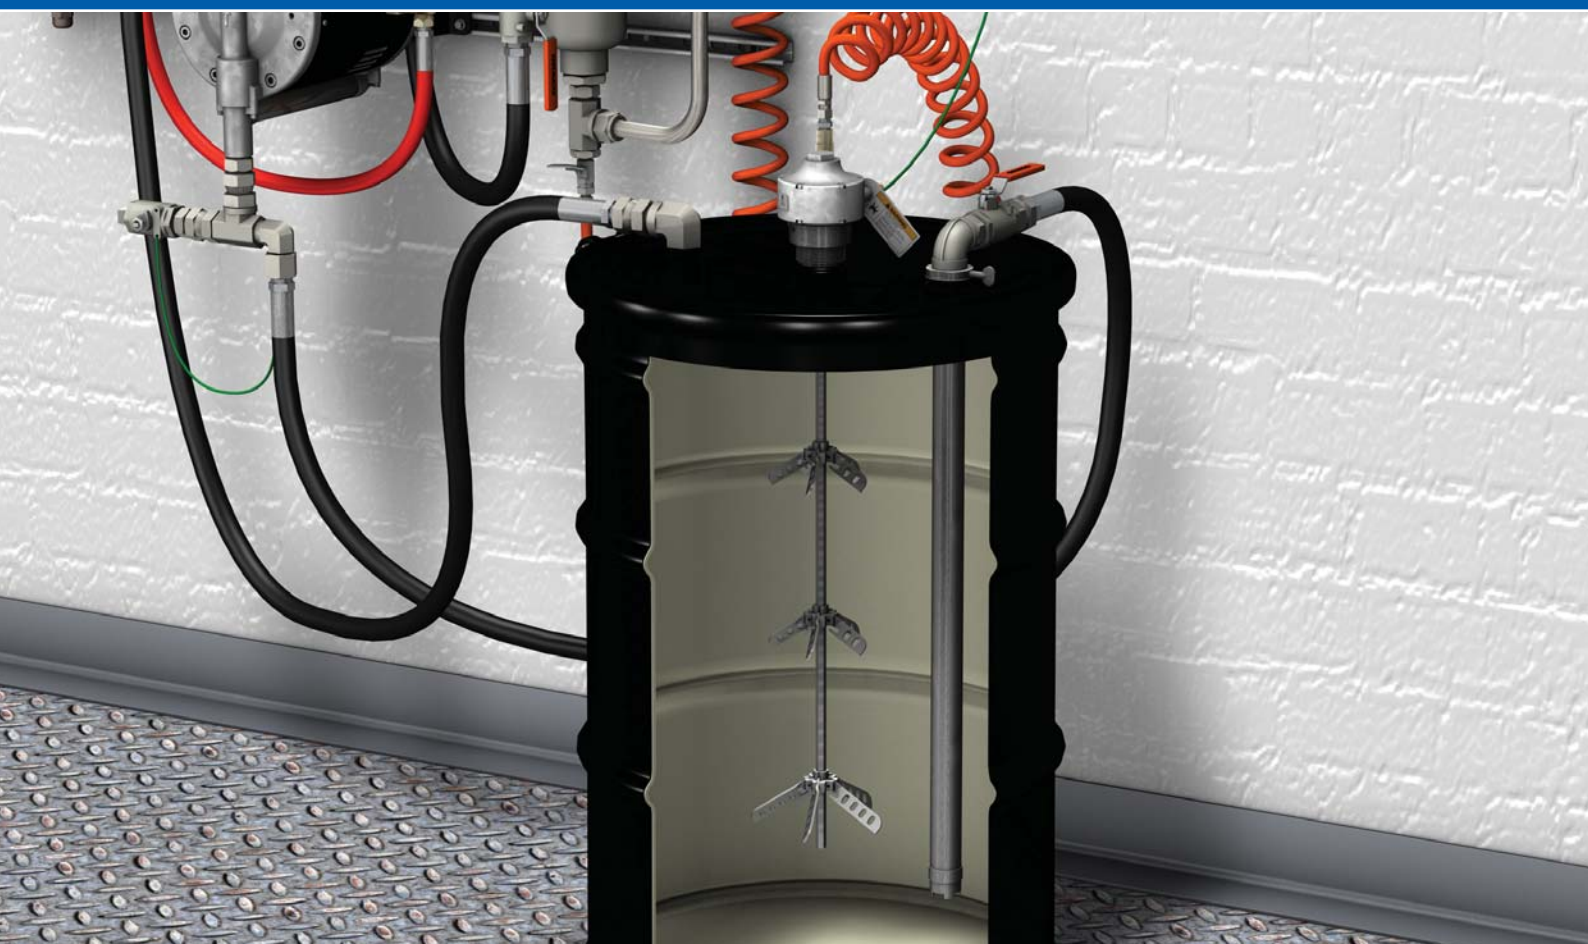

Agitatore con lama espandibile

Agitatore pneumatico con lama espandibile per montaggio su tappo

Installazione rapida, miscelatore con lama espandibile per tamburi o serbatoi sigillati

- Struttura in INOX
- Collegamenti standard del tappo da 1-1/2 e 2 pollici
- Lama regolabile per il posizionamento all'interno del serbatoio
- Installazione semplice ad avvitamento

Specifiche tecniche

AGITATORE CON LAMA ESPANDIBILE

Pressione massima ingresso aria..... 7 bar (0,7 MPa, 100 psi)

Massima velocità consigliata dell'agitatore 500 rpm

Consumo d'aria a 400 rpm con 7 bar (0,7 MPa, 100 psi)
pressione ingresso aria

Modello 24C728 (bassa viscosità) 12 scfm (0,34 m³/min)

Modello 24C729 (viscosità elevata) 22 scfm (0,62 m³/min)

Rumorosità a 7 bar (0,7 MPa, 100 psi), carico massimo*

Modello 24C728 (bassa viscosità)

Pressione 72,32 dB

Alimentazione 80 dB

Modello 24C729 (viscosità elevata)

Pressione 75,74 dB

Alimentazione 82,32 dB

Parti a contatto con il fluido acciaio inossidabile 303, 18-8 e 304

Misure filettatura adattatore del tappo 1 1/2-11,5 npsm e 2-11,5 npsm