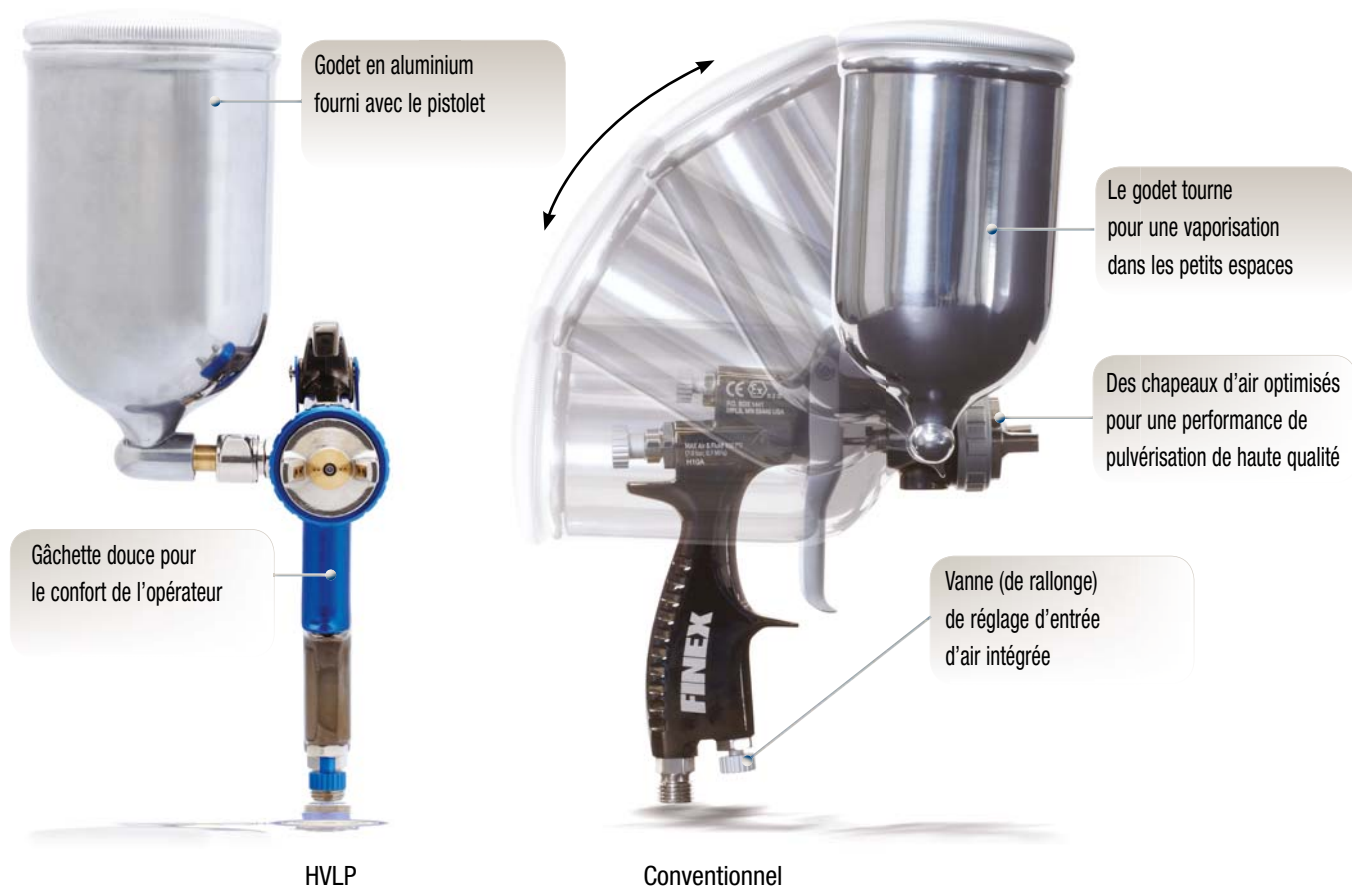

# Godet latéral Finex™ Pistolets alimentés par gravité

Pistolets pneumatiques ergonomiques et légers

## Références de commande

Gamme de pistolets	Référence	Diamètre aiguille/ buse (mm)	Kit aiguille, buse, chapeau d'air	Kit aiguille	Kit godet à gravité
Alimentation par gravité à godet latéral - Conventionnelle	24J601	1,0	24J881	288891	24J884 (Aluminium 400 cc)
	24J602	1,2	24J882		
	24J603	1,4	24J883		
Alimentation par gravité à godet latéral - HVLP	24J599	1,2	24J879	288891	
	24J600	1,4	24J880		