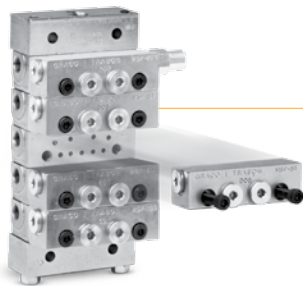

KOMATSU®

Bomba elétrica de lubrificação G3™

Mudanças de temperatura, diferentes tipos de graxa e requisitos de instalação desafiadores não são problema para a bomba elétrica de lubrificação G3. Com um design flexível, que inclui elementos de bomba ajustáveis e a capacidade de trabalhar com sistemas baseados em injetor e de progressão em série, a G3 é uma bomba robusta e com bom custo-benefício, que estenderá a vida útil do maquinário, reduzirá os custos de operação e aumentará a produtividade.

Controlador GLC 2200

O Controlador GLC 2200 é uma ferramenta excelente. Projetado com recursos facilmente dominados pelo usuário e benefícios que você realmente vai usar, como os alarmes sonoros e visuais na cabine que garantem que o equipamento tem a lubrificação adequada. Os LEDs permitem que você saiba o que o sistema está fazendo com um rápido passar de olhos e a tela digital de fácil leitura torna mais simples programar e monitorar seu equipamento.