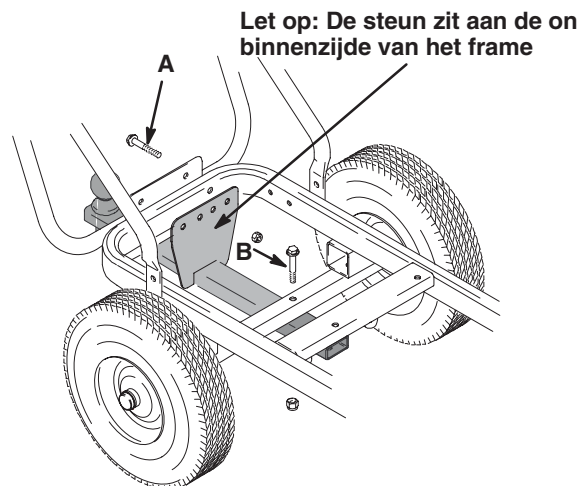

Trekhaakset 245321

Eerste keuze als
kwaliteit telt.™

Belangrijke veiligheidsinstructies

Lees alle waarschuwingen en instructies in deze handleiding.
Bewaar deze instructies.

Graco LineLazer 3900, 5900 en 200HS

1. Verwijder de twee bouten (A) in het frame van de LineLazer.
2. Boor een 9 mm (3/8 in.) gat in het midden van de as, indien nodig. Installeer het aanhaakmechanisme voor de trekhaak zoals aangegeven. Zet de twee bouten (A) terug door het frame, met een derde bout (B).

Graco LineLazer 3500 en 5000

1. Verwijder de rem van de belijner.
2. Verwijder de twee bouten (A) in het frame van de LineLazer. Boor 9 mm (3/8 in.) gaten in het midden van de as.
3. Boor indien nodig een 9 mm (3/8 in.) gat in het midden van de as. Installeer het aanhaakmechanisme voor de trekhaak zoals aangegeven. Zet de twee bouten (A) terug door het frame, met een derde bout (B).