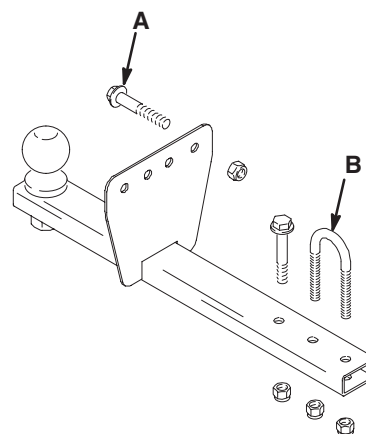

1. Verwijder de twee bouten (A) in het frame van de LineLazer.
2. Boor een 9 mm (3/8 in.) gat in het midden van de as, indien nodig. Installeer het aanhaakmechanisme voor de trekhaak zoals aangegeven. Zet de twee bouten (A) terug door het frame, met een derde bout (B).

Graco LineLazer 3500 en 5000

1. Verwijder de rem van de belijner.
2. Verwijder de twee bouten (A) in het frame van de LineLazer. Boor 9 mm (3/8 in.) gaten in het midden van de as.
3. Boor indien nodig een 9 mm (3/8 in.) gat in het midden van de as. Installeer het aanhaakmechanisme voor de trekhaak zoals aangegeven. Zet de twee bouten (A) terug door het frame, met een derde bout (B).

Andere belijners

1. Installeer het aanhaakmechanisme voor de trekhaak op dezelfde manier als de instructies hierboven aangegeven voor de installatie op de LineLazer.
2. Boor 3/8 in. gaten indien nodig voor de installatie van de bouten (A).
3. Gebruik een U-bout (B) op ronde assen.
4. Monteer de trekhaak waterpas.

Let op: Er zijn mogelijk andere aanpassingen nodig, afhankelijk van het spuitapparaat.

02167D

Onderdelentekening

ti1673a

Onderdelenlijst

Ref. nr.	Onderdeelnr.	Omschrijving	Aantal
1	287681	TREKHAAK, LineDriver	1
2	116913	KOGEL, trekker	1
3	116997	U-BOUW, 3/8-16 Wordt gebruikt op belijners met ronde assen	1
4	111194	SCHROEF, kap, flenskop	2
5	116935	SCHROEF, kap, flenskop	1
6	101566	BORGMOER	5