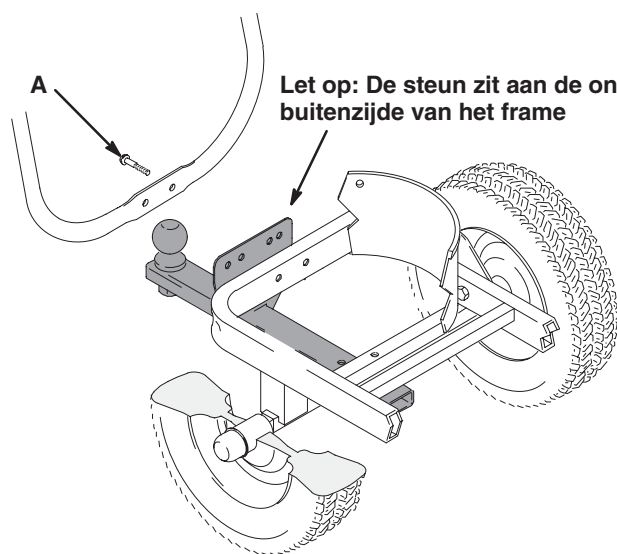

Trekhaakset 245321

Eerste keuze als
kwaliteit telt.™

Belangrijke veiligheidsinstructies

Lees alle waarschuwingen en instructies in deze handleiding.
Bewaar deze instructies.

Graco LineLazer 3900, 5900 en 200HS

1. Verwijder de twee bouten (A) in het frame van de LineLazer.
2. Boor een 9 mm (3/8 in.) gat in het midden van de as, indien nodig. Installeer het aanhaakmechanisme voor de trekhaak zoals aangegeven. Zet de twee bouten (A) terug door het frame, met een derde bout (B).

Graco LineLazer 3500 en 5000

1. Verwijder de rem van de belijner.
2. Verwijder de twee bouten (A) in het frame van de LineLazer. Boor 9 mm (3/8 in.) gaten in het midden van de as.
3. Boor indien nodig een 9 mm (3/8 in.) gat in het midden van de as. Installeer het aanhaakmechanisme voor de trekhaak zoals aangegeven. Zet de twee bouten (A) terug door het frame, met een derde bout (B).