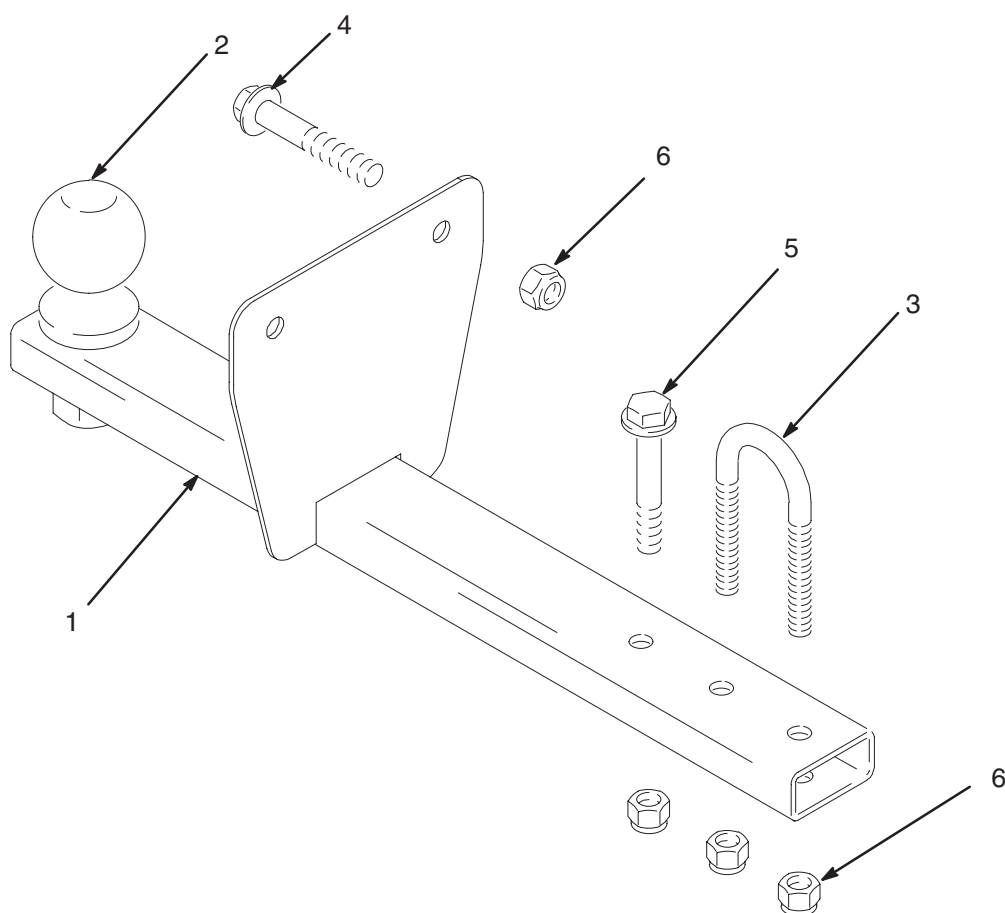

1. Verwijder de twee bouten (A) in het frame van de LineLazer.
2. Boor een 9 mm (3/8 in.) gat in het midden van de as, indien nodig. Installeer het aanhaakmechanisme voor de trekhaak zoals aangegeven. Zet de twee bouten (A) terug door het frame, met een derde bout (B).

Graco LineLazer 3500 en 5000

1. Verwijder de rem van de belijner.
2. Verwijder de twee bouten (A) in het frame van de LineLazer. Boor 9 mm (3/8 in.) gaten in het midden van de as.
3. Boor indien nodig een 9 mm (3/8 in.) gat in het midden van de as. Installeer het aanhaakmechanisme voor de trekhaak zoals aangegeven. Zet de twee bouten (A) terug door het frame, met een derde bout (B).

Andere belijners

1. Installeer het aanhaakmechanisme voor de trekhaak op dezelfde manier als de instructies hierboven aangegeven voor de installatie op de LineLazer.
2. Boor 3/8 in. gaten indien nodig voor de installatie van de bouten (A).
3. Gebruik een U-bout (B) op ronde assen.
4. Monteer de trekhaak waterpas.

Let op: Er zijn mogelijk andere aanpassingen nodig, afhankelijk van het spuitapparaat.

02167D

Onderdelentekening

ti1673a

Onderdelenlijst

Ref. nr.	Onderdeelnr.	Omschrijving	Aantal
1	287681	TREKHAAK, LineDriver	1
2	116913	KOGEL, trekker	1
3	116997	U-BOUW, 3/8-16 Wordt gebruikt op belijners met ronde assen	1
4	111194	SCHROEF, kap, flenskop	2
5	116935	SCHROEF, kap, flenskop	1
6	101566	BORGMOER	5