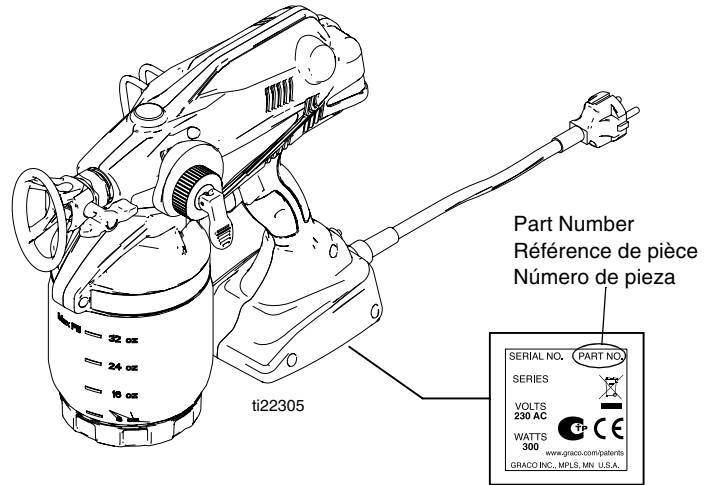

**How to Determine When Suction Tube Extension is Needed:
Comment déterminer si la rallonge du tuyau d'aspiration est nécessaire:
Cómo determinar si se requiere la extensión del tubo de succión:**

Part Number Référence Número de pieza	Description Description Descripción	Suction Tube Extension Needed: Rallonge du tuyau d'aspiration nécessaire: Se requiere la extensión del tubo de succión:
16H240	TrueCoat Pro Fine Finish	✓
16F887	ProShot Fine Finish	✓
16M886	ProShot II, DC, 120V	✓
16N657	TrueCoat Pro II, DC, 120V	✓
16N673	TrueCoat Pro II, AC, 120V	✓
16N658	TrueCoat II, AC, 120V	✓
16N659	TrueCoat II Plus II, AC	✓
258864	TrueCoat Pro, Cordless	
258865	ProShot, PC	
258863	TrueCoat Plus PC	
258866	TrueCoat PC	
258870	TrueCoat HC	
258875	TrueCoat Plus HC	
258880	TrueCoat Plus