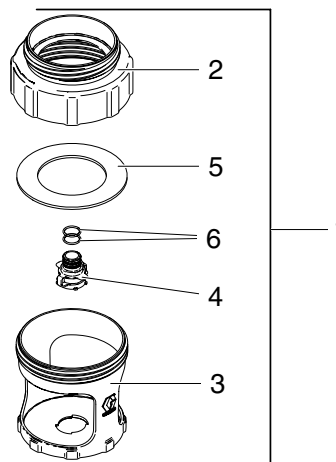

CanConnect-Handheld 1 Quart Can Adapter

332880B
EN FR ES

For use with Graco handheld sprayers (Exception: Not compatible with ProShot HD and XForce HD Models).
À utiliser avec les pulvérisateurs portatifs Graco (Exception : incompatible avec les modèles ProShot HD et XForce HD).
Para utilizar con los pulverizadores manuales. (Excepción: no compatible con los modelos ProShot HD y XForce HD).

	IMPORTANT SAFETY INSTRUCTIONS For complete warnings and safety instructions, see sprayer manual.	INSTRUCTIONS IMPORTANTES DE SÉCURITÉ Pour voir la liste complète des avertissements et des consignes de sécurité, consultez le manuel du pulvérisateur.	INSTRUCCIONES IMPORTANTES DE SEGURIDAD Para conocer las advertencias e instrucciones de seguridad completas, vea el manual de la pulverizadora.

Parts

Ref.	Part	Description	Qty.
1	24U163	1QT CAN ADAPTER, complete	1
2*	-----	CAP, adapter	1
3*	-----	CAN, adapter	1
4*	16W931	EXTENSION, suction tube	1
5*	16W930	GASKET, adapter	1
6*	16H934	PACKING, O-ring	2

* Included in 24U163