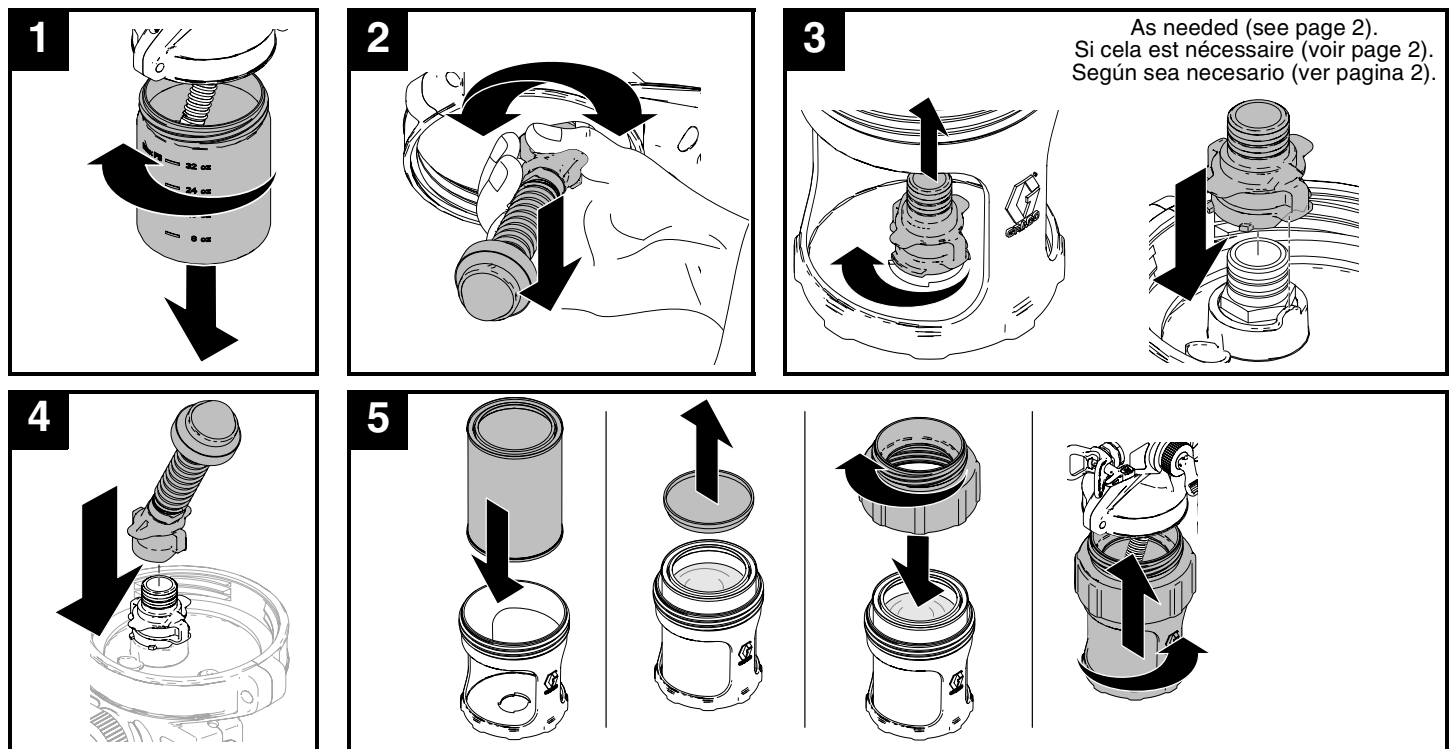

CanConnect-Handheld 1 Quart Can Adapter

332880B
EN FR ES

For use with Graco handheld sprayers (Exception: Not compatible with ProShot HD and XForce HD Models).
À utiliser avec les pulvérisateurs portatifs Graco (Exception : incompatible avec les modèles ProShot HD et XForce HD).
Para utilizar con los pulverizadores manuales. (Excepción: no compatible con los modelos ProShot HD y XForce HD).

Parts

Ref.	Part	Description	Qty.
1	24U163	1QT CAN ADAPTER, complete	1
2*	-----	CAP, adapter	1
3*	-----	CAN, adapter	1
4*	16W931	EXTENSION, suction tube	1
5*	16W930	GASKET, adapter	1
6*	16H934	PACKING, O-ring	2