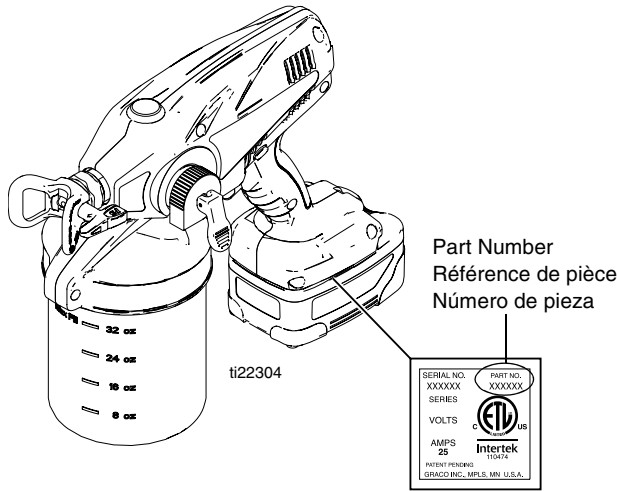

**How to Determine When Suction Tube Extension is Needed:
Comment déterminer si la rallonge du tuyau d'aspiration est nécessaire:
Cómo determinar si se requiere la extensión del tubo de succión:**

Part Number Référence Número de pieza	Description Description Descripción	Suction Tube Extension Needed: Rallonge du tuyau d'aspiration nécessaire: Se requiere la extensión del tubo de succión:
16H240	TrueCoat Pro Fine Finish	✓
16F887	ProShot Fine Finish	✓
16M886	ProShot II, DC, 120V	✓
16N657	TrueCoat Pro II, DC, 120V	✓
16N673	TrueCoat Pro II, AC, 120V	✓
16N658	TrueCoat II, AC, 120V	✓
16N659	TrueCoat II Plus II, AC	✓
258864	TrueCoat Pro, Cordless	
258865	ProShot, PC	
258863	TrueCoat Plus PC	
258866	TrueCoat PC	
258870	TrueCoat HC	
258875	TrueCoat Plus HC	
258880	TrueCoat Plus