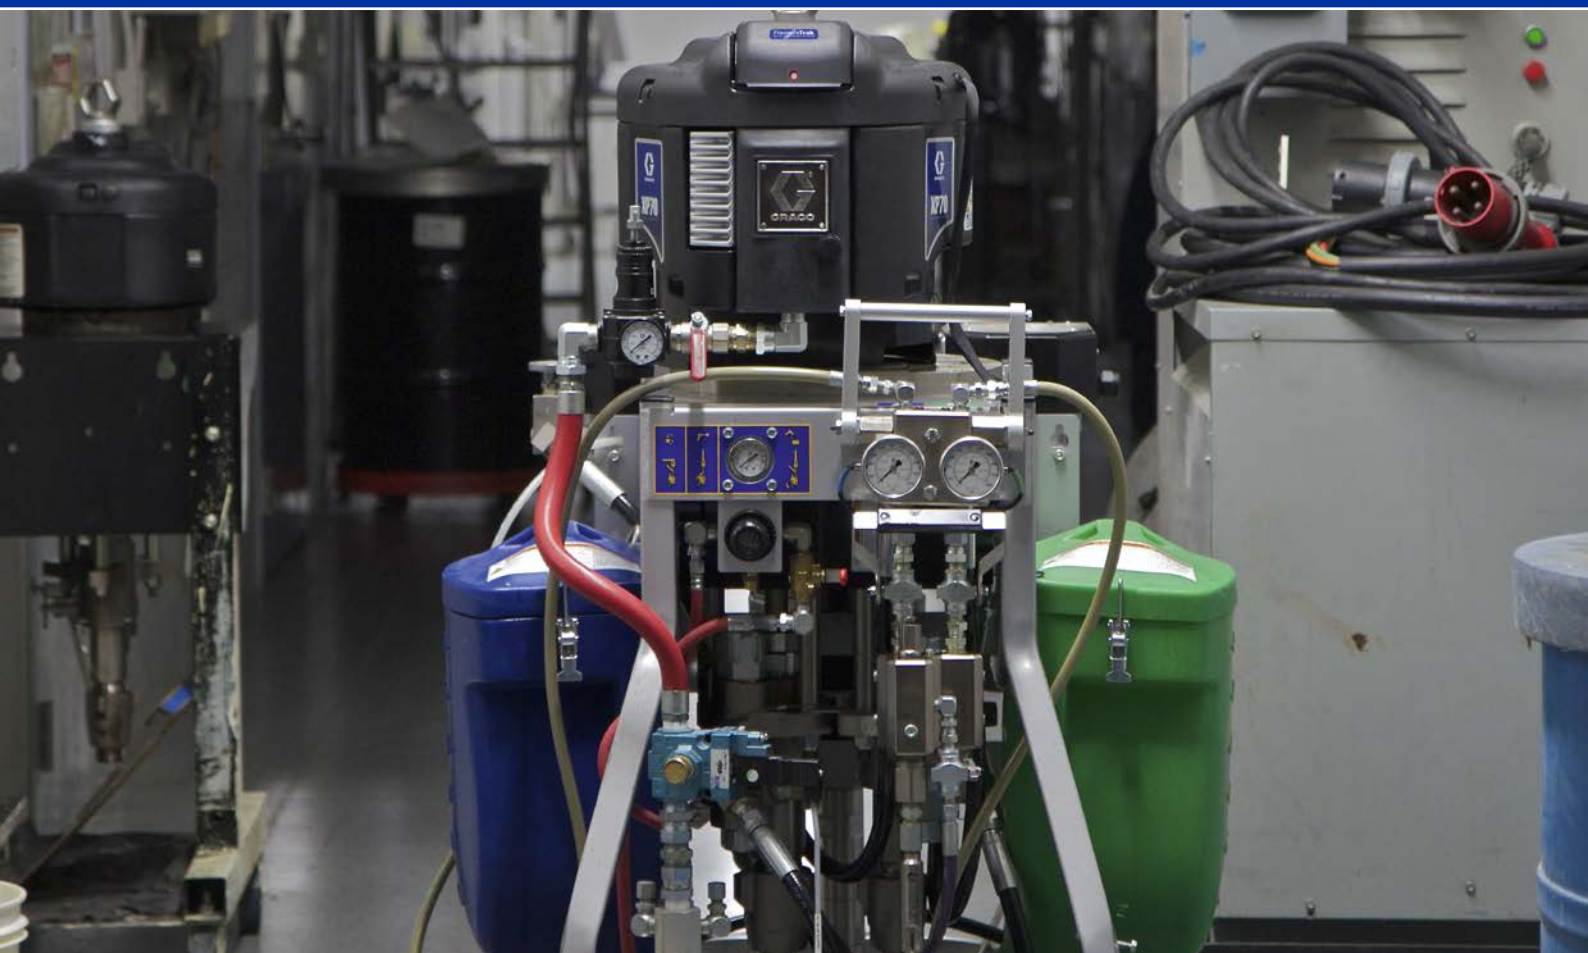

PressureTrak™

Offre la garanzia del rapporto a spruzzatori XP™
per atmosfere esplosive

Spruzzare secondo il rapporto corretto significa acquisire una certa tranquillità

- Garantisce una spruzzatura accurata e un rapporto preciso al vostro XP
- Una maggiore efficienza si traduce in un lavoro eseguito bene già dalla prima volta ed entro i tempi previsti
- Rilavorazioni ridotte permettono di risparmiare su manodopera e costi dei materiali
- Controllo qualità migliorato per una certezza ancor più solida dei risultati finali
- Si adatta facilmente a qualsiasi XP: può essere installato in meno di 30 minuti

PressureTrak™

Offre la garanzia del rapporto a spruzzatori XP™
per atmosfere esplosive

Controllo dei progetti di rivestimenti protettivi grazie a PressureTrak

Tramite un dispositivo PressureTrak opzionale installato su uno spruzzatore multicomponente XP Graco, si ha la sicurezza di una spruzzatura con il giusto rapporto. Se si verificano condizioni fuori rapporto, lo spruzzatore si arresta automaticamente. Il kit rileva condizioni di rapporto errato, fra cui:

- Materiale in esaurimento
- Cavitazioni della pompa
- Guarnizioni difettose
- Perdite da valvole o raccordi
- Filtri ostruiti

PressureTrak include:

- Modulo PressureTrak con alloggiamento: visualizza le pressioni A e B durante la spruzzatura
- Trasduttori di pressione
- Solenoide per arrestare il motore pneumatico
- Coperchio del motore pneumatico