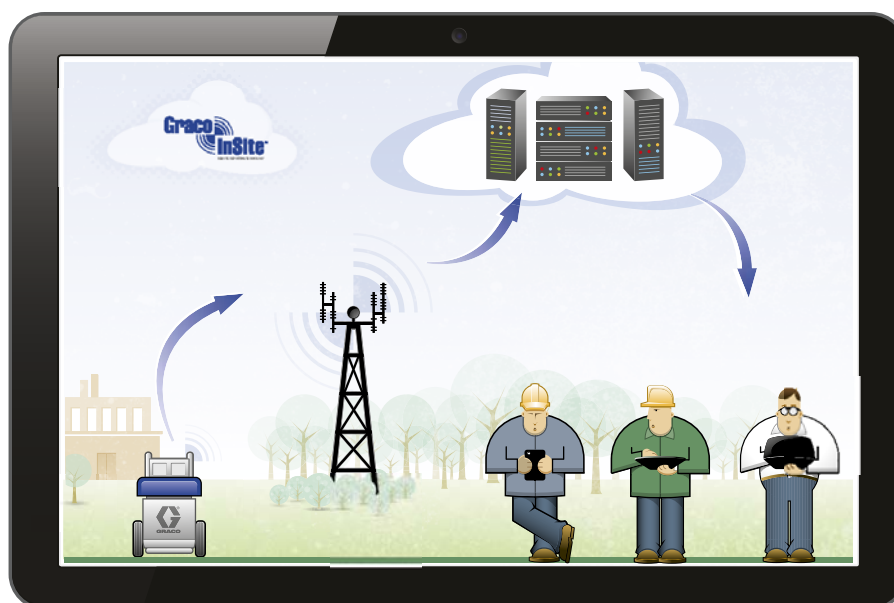

Solo semplice tecnologia cellulare

Graco InSite può essere acquistato come kit accessorio e installato facilmente sui Reactor elettrici e idraulici già a tua disposizione. Funziona trasmettendo i tuoi dati, memorizzati e trasmessi in cloud, attraverso la rete cellulare locale. Puoi visualizzare i dati sul tuo smartphone, tablet o computer tramite Internet.

I dati ti vengono trasmessi in tempo reale, dandoti la possibilità di ricevere informazioni attuali sulle prestazioni nei luoghi di lavoro. Se non sono disponibili connessioni mobili vicino al luogo di lavoro, le informazioni vengono comunque raccolte e trasmesse non appena viene attivato un collegamento.

2-Track Solutions, LLC

Graco InSite nasce da una collaborazione tra Graco e 2-Track Solutions LLC, da tempo leader nei sistemi intelligenti per veicoli basati sul web e nel tracciamento di attività. La partnership combina conoscenze di attrezzi, hardware, sviluppo di software, memorizzazione di dati e tecnologia cellulare. Graco InSite è un servizio in abbonamento; è possibile pagare l'iscrizione su base mensile o annuale.

Informazioni per l'ordine

24T278 Graco InSite kit

Reactor compatibili E-20, E-30, E-XP1, E-XP2, H-25, H-40, H-50, H-XP2, H-XP3

Tempo di installazione approssimativo: da 30 minuti a un'ora

Tutti i dati, in forma scritta e illustrata, contenuti nel presente documento sono basati sulle informazioni disponibili sul prodotto al momento della pubblicazione. Graco si riserva il diritto di apportare modifiche in qualunque momento senza preavviso.

Graco è certificata ISO 9001.

GRACO BVBA Industrieterrein Oude Bunders • Slakweidestraat 31 • B-3630 Maasmechelen
Tel: +32 (89) 770 700 • Fax: +32 (89) 770 777 • E-mail: info@graco.be • http://www.graco.com

©2013 Graco Inc. 348987IT Rev.A 04/14 Stampato in Europa.
Ogni altro nome commerciale o marchio è utilizzato a scopo di identificazione del prodotto ed è marchio di fabbrica dei relativi proprietari.