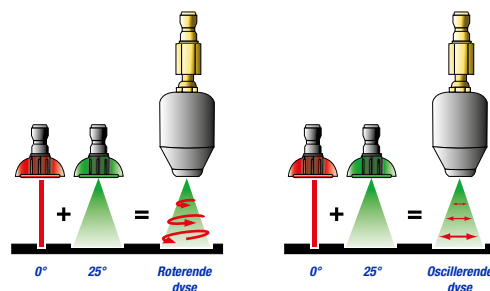

Ekklusivt CAT® pumpealternativ

- G-Force II 4040 HC-DD og 4040 HC-BD-modeller
- De mest holdbare og varige pumpene

GODT Å VITE

Roterende og oscillerende dyser

Roterende og oscillerende dyser øker rengjøringskraften og reduserer tidsbruken. De gir 0° sprøytepåvirkning ved 25° dekning. Dysene har filter og hurtigkobling, og er laget av kraftige komponenter for lang levetid og holdbarhet. Kan brukes på fortau, oppkjørsler, bilspor, gjørmete områder, gammel maling som flasser og betongoverflater.