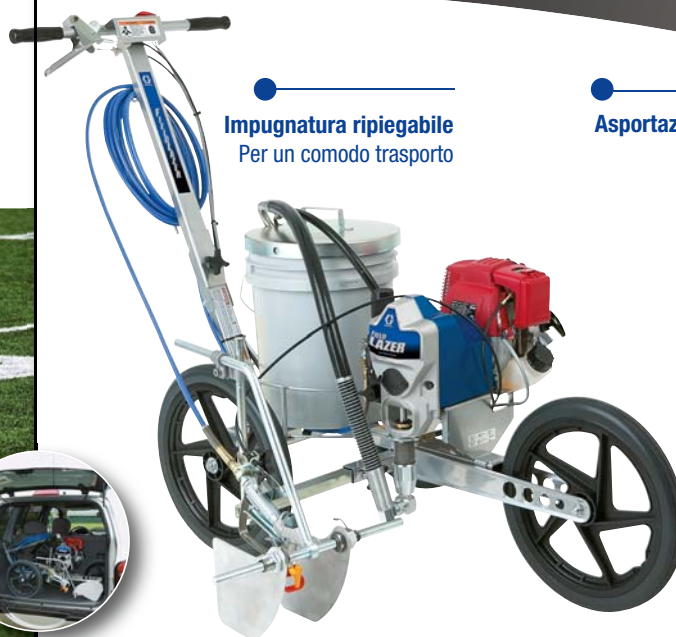

Graco è lieta di presentare una nuova macchina della gamma FieldLazer:

FIELDLAZER S90

Di semplice utilizzo, alimentato a batterie, utilizza la tecnologia airless ad alta pressione e consente di risparmiare vernice. Grazie al serbatoio rimovibile Tilt-N-Pour, al funzionamento tramite un solo pulsante e agli ugelli di spruzzatura RAC 5 testati, l'S90 è pensato per essere avviato, utilizzato e pulito facilmente, consentendo di risparmiare **tempo e denaro**.

Carica batterie

Il connettore della paratia (mostrato) facilita la carica dopo ogni utilizzo (incluso)

Filtro Easy Out™ (100 maglie)

Grande capacità e nessun utensile per lo smontaggio e per il regolare funzionamento

FIELDLAZER S100

Impugnatura ripiegabile

Per un comodo trasporto

Asportazione contenitore originale

Elimina la seccatura di pulire i serbatoi

Pompa a pistone ad elevate prestazioni

Design collaudato per una lunga duratan

Materiali e applicazioni

La spruzzatura airless nebulizza la vernice, produce particelle sottili e genera linee chiare, nette e uniformi. La linea viene dipinta interamente con una sola passata. La vernice spruzzata con la tecnica airless si asciuga più velocemente, quindi il campo può essere utilizzato da subito.