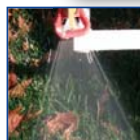

FIELDLAZER S100

Impugnatura ripiegabile

Per un comodo trasporto

Asportazione contenitore originale

Elimina la seccatura di pulire i serbatoi

Pompa a pistone ad elevate prestazioni

Design collaudato per una lunga duratan

Materiali e applicazioni

La spruzzatura airless nebulizza la vernice, produce particelle sottili e genera linee chiare, nette e uniformi. La linea viene dipinta interamente con una sola passata. La vernice spruzzata con la tecnica airless si asciuga più velocemente, quindi il campo può essere utilizzato da subito.