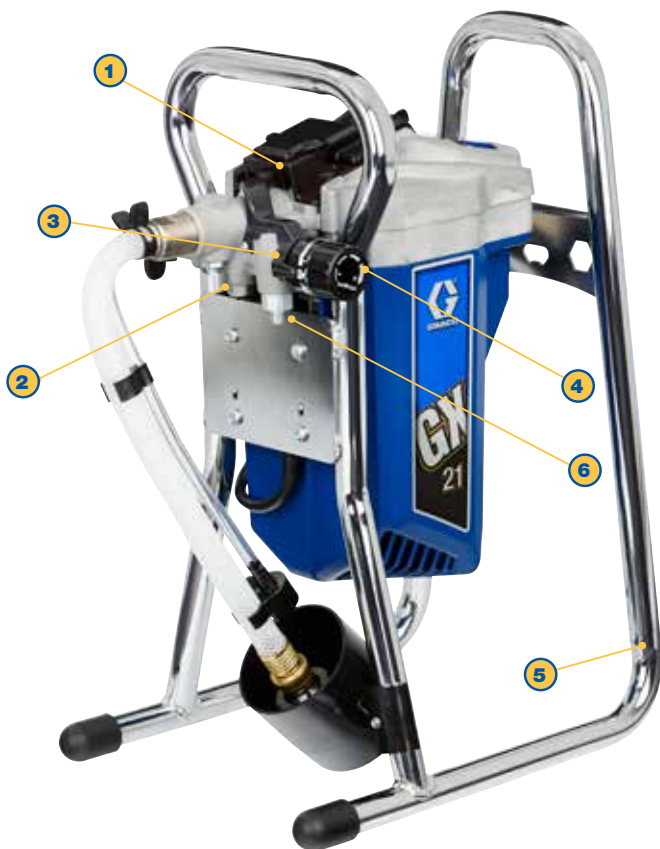

GX 21 无气喷涂机

轻巧易用，家装喷涂不二之选！

PROVEN QUALITY. LEADING TECHNOLOGY.

GX 21 电动无气喷涂机，为家装喷涂量身定制！整机美国原装进口，轻巧便携，易操作，易维护，确保您持续喷涂不间断！

适用范围：

- 家装喷涂及翻新
- 适用于水性及溶剂型材料

应用优势：

- 2.0LPM 大流量，轻松应对家装作业
- 轻巧，易搬运及携带
- 便于维护，自行更换易损件，持续施工不间断

规格	订货号
GX 21	17H219
最大支持喷嘴	0.021
最大流量 (LPM)	2.0
最大压力 (BAR)	207
马达 (HP)	7/8 直流
重量 (kg)	13

配件	订货号
ProX™ 替换泵芯	24Y472

关注“固瑞克中国”官方微信

固瑞克流体设备(上海)有限公司
上海市静安区汶水路299弄1、2号7号楼
Tel: 86 512 62605711 Fax: 86-21-6495 0077
www.graco.com

100%
MADE IN THE

U.S.A.
原装进口

建议应用于每日喷涂量为 200m²-600m² 的家装和小型工程！

持续施工不间断：

1 ProX™ 易换泵系统

- ▶ 四步换泵，确保持续作业
- ▶ 作业现场自行换泵，无需工具

2 一键排除泵体堵塞故障

3 ProX™ Power-Piston 耐用泵设计

- ▶ 经久耐用
- ▶ 无需润滑

4 简易的操作方式

简易的开启及调压方式，哪怕是初学者也能迅速上手

5 轻巧耐用

- ▶ 轻量化设计，易于携带。
- ▶ 同时配备坚固的便携金属支架

6 座式设计

配备虹吸管，易于喷涂大桶材料