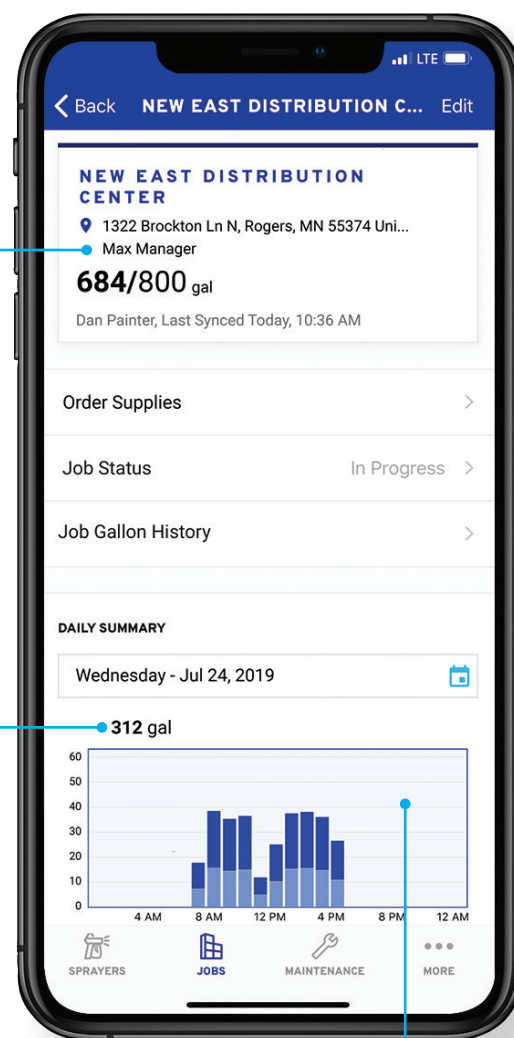

RESTEZ EN CONTRÔLE GRÂCE À BLUELINK

BlueLink relie les personnes et les équipements qui assurent le succès de votre entreprise d'une toute nouvelle manière. Que ce soit sur le chantier, au bureau ou ailleurs, BlueLink fournit les informations essentielles dont vous avez besoin au quotidien, comme un accès en temps réel au chantier, des alertes d'entretien instantanées, des rapports de productivité à la demande, et bien plus encore!

FONCTIONNEMENT:

1

LES DONNÉES SONT STOCKÉES SUR VOTRE PULVÉRISATEUR

2

MISES À JOUR AUTOMATIQUES CHAQUE FOIS QUE VOS EMPLOYÉS SONT PRÈS DU PULVÉRISATEUR

3

AUGMENTEZ VOS PROFITS GRÂCE À UNE MEILLEURE GESTION DU TRAVAIL

- UTILISATION GRATUITE – AUCUNS FRAIS MENSUELS
- COMPRIS SUR TOUS LES MODÈLES ULTIMATE MX II 695-1595
- CHOIX DE 13 LANGUES

NOW CONNECT BLUELINK WITH THE SHERWIN-WILLIAMS PRO+ APP

Pro Advantages with the ability to check inventory, see your price, and order supplies

Comparez la précision des soumissions – prenez connaissance des données de productivité de partout!

Gérez votre équipe et leurs fournitures.

SUIVEZ LA PROGRESSION DU TRAVAIL

Surveillez la productivité horaire pour vous assurer que le travail est fait à temps et avec le matériel nécessaire