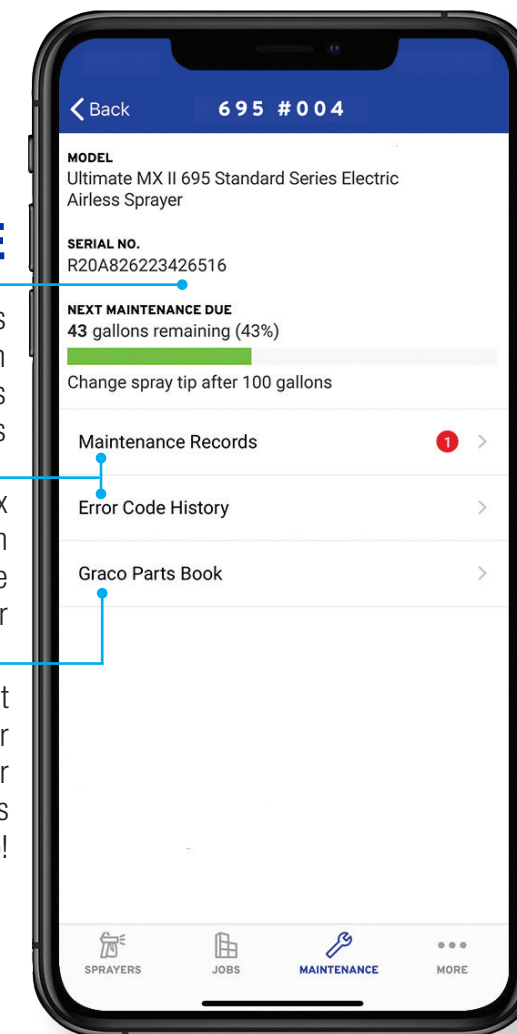

## SUIVEZ LA PROGRESSION DU TRAVAIL

Surveillez la productivité horaire pour vous assurer que le travail est fait à temps et avec le matériel nécessaire

Visitez moins souvent les chantiers

## LOCALISEZ CHAQUE PULVÉRISATEUR

Sachez leur emplacement exact et leur rendement horaire.

## MAXIMISEZ LE TEMPS UTILISABLE

Établissez des calendriers d'entretien préventif et recevez des alertes

Accédez aux dossiers d'entretien historiques complets de chaque pulvérisateur

Trouvez facilement les pièces de rechange sur votre pulvérisateur avec le catalogue des pièces de Graco!