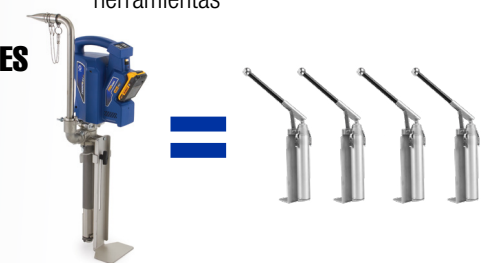

CUATRO VECES MÁS VIDA ÚTIL en comparación con LAS BOMBAS MANUALES

- Construcción de aluminio anodizado y acero inoxidable para una duración inigualable
- Cuatro veces más vida útil en comparación con las bombas manuales