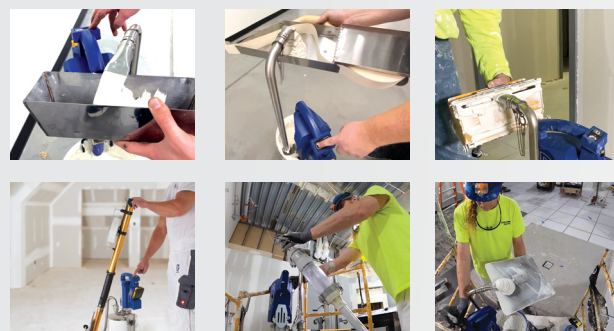

POWERFILL™

BOMBA DE CARGA INALÁMBRICA 3.5

Presentamos la primera bomba de carga inalámbrica y eléctrica de la industria diseñada para llenar todas las herramientas automáticas de terminación y encintado. PowerFill elimina completamente la necesidad de bombear de forma manual. Ahora puede llenar rápidamente con solo presionar un botón, lo que evita el cansancio diario y las lesiones a largo plazo.

NO BOMBEE MANUALMENTE NUNCA MÁS

LOS BENEFICIOS QUE PODRÁ APRECIAR

- El bombeo con solo un botón evita el cansancio y las lesiones asociadas con el bombeo manual
- El tubo de llenado de cuello alto* protege su espalda, ya que evita que se deba agachar
- Se puede programar para rellenar las herramientas automáticamente con el llenado de precisión*
- Hasta 3,5 gpm para un llenado ultrarrápido: todo el día, todos los días
- El diseño ligero y compacto es perfecto para cualquier ubicación, incluso en plataformas de tijera ajustadas
- Se adapta rápidamente a la mano derecha o izquierda para obtener la máxima flexibilidad
- Bombea hasta 208 litros (55 galones) en una sola carga de la batería

LO LLENA TODO Y MÁS