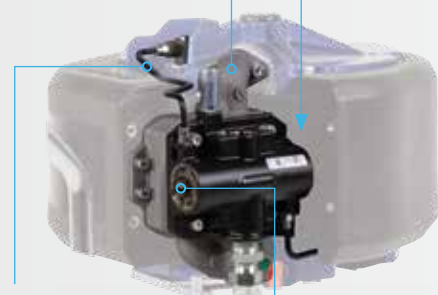

ACABAMENTO DE QUALIDADE SUPERIOR COM TECNOLOGIA ANTICONGELAMENTO AVANÇADA

Motor pneumático XL6500

- O design testado em campo elimina praticamente todo risco de congelamento para manter a operação
- Pilotado por ar para troca rápida e baixa pulsação
- Estrutura durável em alumínio, aço e compósitos que garante anos de serviço

DESIGN COMPROVADO DA VÁLVULA DE AR

- Oferece acabamento superior sem pulsação, mesmo com várias pistolas
- Design simples que garante facilidade de manutenção
- Saída ampla para garantir fluxo de ar máximo

DESIGN DURÁVEL E COMPACTO QUE OFERECE EXTREMA MOBILIDADE

Fácil de mover e transportar

- Cerca de 45 kg mais leve do que os modelos similares para um manuseio fácil por uma só pessoa
- A estrutura de aço soldado cromado proporciona anos de serviço
- Pontos de elevação integrados para fácil posicionamento em qualquer local de trabalho
- Os pneus à prova de furos resistem aos detritos do local de trabalho com máxima conveniência

DESCONGELAMENTO POR SANGRIA DE AR

- Permite a sangria de ar para manter o sistema livre de gelo durante condições de congelamento intenso