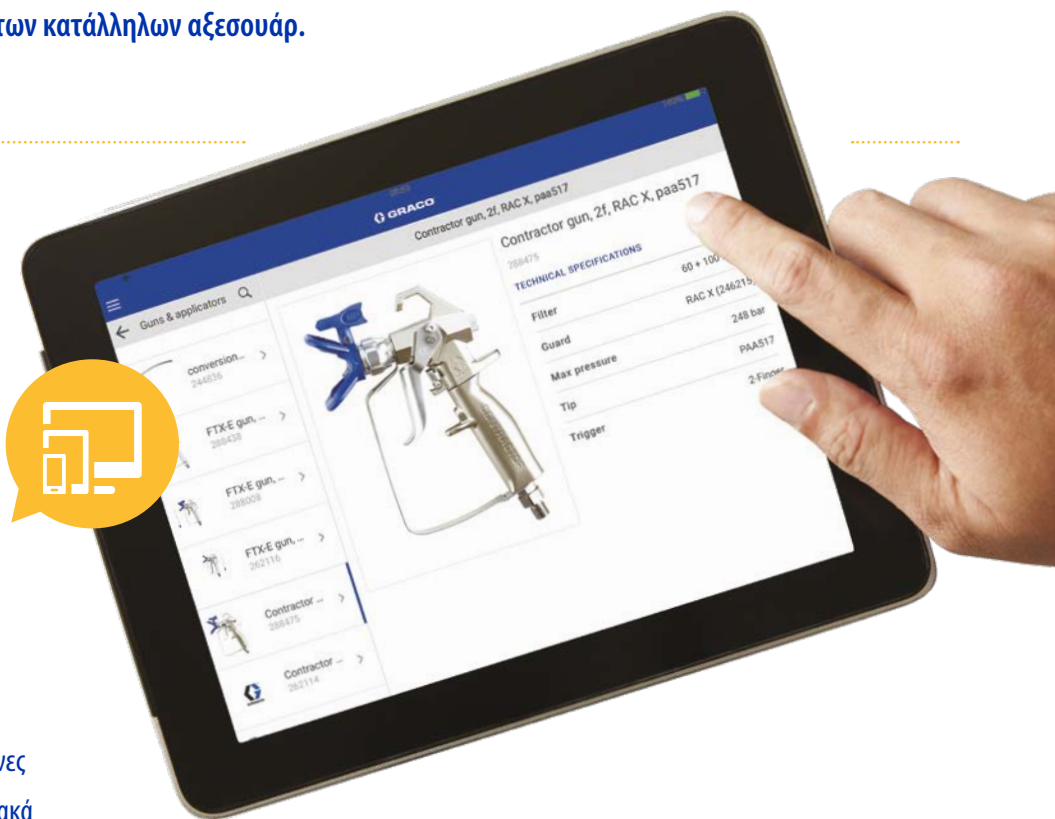

Θέλετε να μάθετε εύκολα πώς θα κάνετε τη δουλειά σας πιο γρήγορα και καλύτερα; Κατεβάστε τη δωρεάν εφαρμογή της Graco. Αυτή η εξαιρετικά χρήσιμη εφαρμογή σας βοηθά να βρίσκετε πλήρεις πληροφορίες σχετικά με τη μονάδα σας στη στιγμή και να βλέπετε άμεσα μια επισκόπηση των κατάλληλων αξεσουάρ.

Κατεβάστε τη δωρεάν εφαρμογή της Graco

- Γρήγορη και εύκολη στη χρήση
- Καλύπτει όλες τις μονάδες, τα αξεσουάρ και τα ανταλλακτικά της Graco
- Οι πληροφορίες είναι πάντα ενημερωμένες
- Διαθέσιμη για iOS, Android και διαδικτυακά

Επισκεφτείτε τη σελίδα www.contractorclub.com/app και κατεβάστε τη δωρεάν εφαρμογή Graco για iOS ή Android

Το σύνολο των στοιχείων που περιέχονται στο παρόν έγγραφο υπό μορφή κειμένου και εικόνων βασίζεται στις πλέον πρόσφατες πληροφορίες σχετικά με τα προϊόντα μας κατά τη χρονική στιγμή της έκδοσης. Η Graco διατηρεί το δικαίωμα να προβεί σε αλλαγές άνευ πρότερης ειδοποίησης.

Η Graco διαθέτει πιστοποίηση ISO 9001.

GRACO DISTRIBUTION BVBA Industrieterrein Oude Bunders • Slakweidestraat 31 • 3630 Maasmechelen, Βέλγιο
Τηλ: +32 89 770 700 • Φαξ: +32 89 770 777 • www.graco.com

©2018 Graco Distribution BVBA 300672EL (Αναθ. Β) 03/18 Τυπώθηκε στην Ευρώπη.

Όλες οι επωνυμίες ή τα εμπορικά ονόματα χρησιμοποιούνται για λόγους αναγνώρισης και αποτελούν εμπορικά σήματα των αντίστοιχων κατόχων τους.