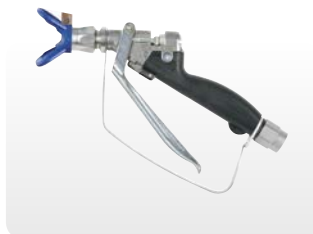

Πιστόλι TexSpray™ in-line

- Μέγιστη ροή με υλικά μεγαλύτερης πυκνότητας
- Χυτή λαβή από πολυμερές για εξαιρετικά άνετο κράτημα