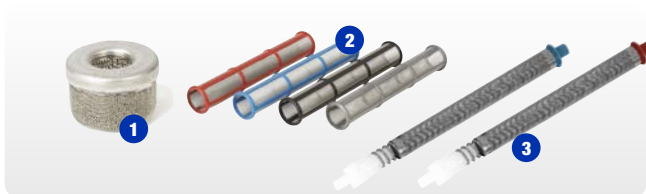

ΠΡΟΕΚΤΑΣΕΙΣ ΜΠΕΚ

Δεν χρειάζονται σκάλες και σκαλωσιές για να βάψετε ψηλούς τοίχους και οροφές. Με το κατάλληλο μήκος προέκτασης μπεκ, μπορείτε να ολοκληρώσετε την εργασία σας απευθείας.

- Προσαρμόζεται εύκολα σε κάθε πιστόλι airless
- Διατίθεται με βάση μπεκ **στον στάνταρ εξοπλισμό**
- Επιλογή μεταξύ **διάφορων μηκών** από 25 cm έως 2 m
- Διατίθεται και με **βαλβίδα CleanShot™**

ΤΟ ΚΑΤΑΛΛΗΛΟ ΑΞΕΣΟΥΑΡ ΓΙΑ ΚΑΘΕ ΠΕΡΙΠΤΩΣΗ

ΦΙΛΤΡΑ

Τα φίλτρα κρατούν τις ακαθαρσίες και τους ρύπους εκτός του συστήματος ψεκασμού. Ο σχεδιασμός του φίλτρου EasyOut™ φιλτράρει τη βαφή από μέσα προς τα έξω, παγιδεύοντας αποτελεσματικά τυχόν υπολείμματα.