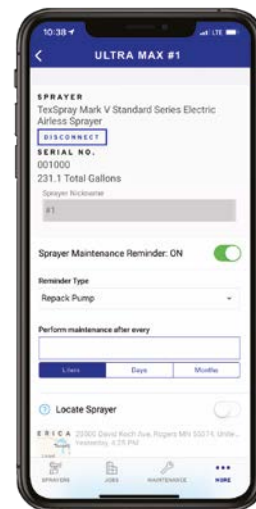

MASSIMIZZAZIONE DELL'UPTIME

Imposta i piani di manutenzione preventiva e ricevi gli avvisi

Assicurati che lo spruzzatore sia pronto per ogni lavoro