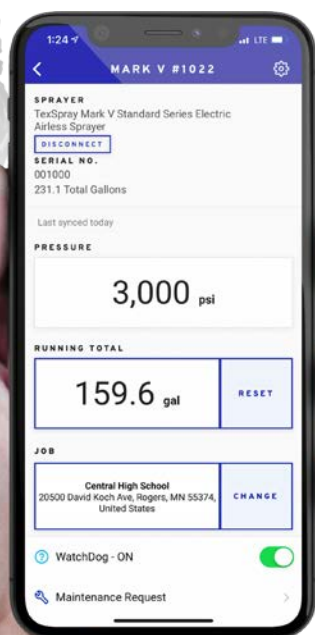

### MONITORAGGIO DI OGNI SPRUZZATORE

Conoscere le posizioni esatte e la produttività oraria

Ridurre i viaggi in cantiere

### BLUELINK<sup>™</sup> SEMPLIFICA LA TUA ATTIVITÀ

Ora puoi monitorare ogni spruzzatore e conoscerne posizione e produttività oraria. Puoi seguire l'avanzamento di ogni lavoro e assicurarti di essere puntuale con i materiali necessari.