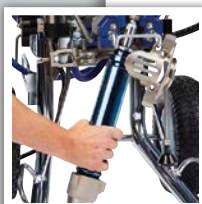

ProConnect™ 2

- Snižuje nákladné prostoje na pracovišti
- Rychlá a snadná výměna čerpadla za náhradní – během zakázky
- Konstrukce bez upínacích kolíků nevyžaduje používání nástrojů