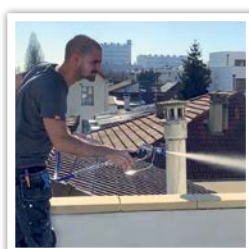

Řada IronMan

Pro náročné a rozsáhlé komerční a průmyslové zakázky

Pokud potřebujete vyšší výkon, vyšší odolnost a delší životnost, vyberte si MARK V, VII nebo X HD 3-IN-1 IronMan. Mimořádná odolnost na pracovišti.

Elektrická stříkací zařízení řady IronMan jsou zkonstruována pro běžné každodenní provádění náročných úkolů při rozsáhlých zakázkách!
Čerpadlo s dosud nejdelší životností, již nikdy žádný defekt pneumatiky!