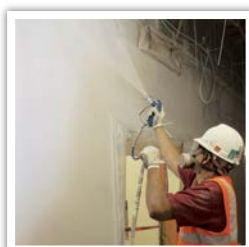

Řada ProContractor

Pracujte chytřeji a zvládejte rozsáhlejší bytové i komerční zakázky

Chcete-li více než jen standard, dopřejte si to. Vyberte si vylepšenou verzi ProContractor. Všechny přínosy standardní řady a ještě víc!

Vyzkoušejte funkce, které nabízí pouze společnost Graco a které vám a vašemu týmu umožní pracovat chytřeji a realizovat zakázky bez velké námahy.