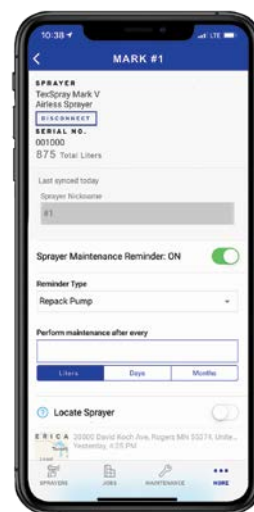

MAXIMALIZUJTE UŽITNOU DOBU

Stanovte harmonogram
preventivní údržby
a dostávejte upozornění

Zajistěte
připravenost pracovníka
na každou práci