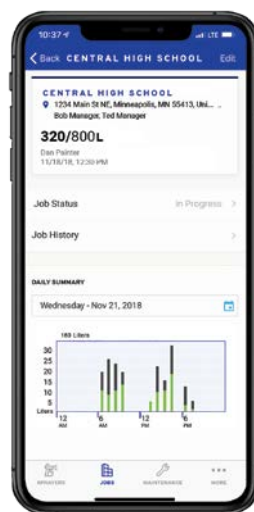

PŘEHLED O POSTUPU PRÁCE

Údaje o produktivitě
na vyžádání
a hlášení odkudkoliv

Zajistěte včasný přísun
důležitých materiálů