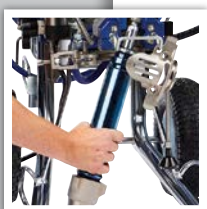

Řada IronMan

Pro náročné a rozsáhlé komerční a průmyslové zakázky

Pokud potřebujete vyšší výkon, vyšší odolnost a delší životnost, vyberte si MARK V, VII nebo X HD 3-IN-1 IronMan. Mimořádná odolnost na pracovišti.

Elektrická stříkací zařízení řady IronMan jsou zkonstruována pro běžné každodenní provádění náročných úkolů při rozsáhlých zakázkách!
Čerpadlo s dosud nejdelší životností, již nikdy žádný defekt pneumatiky!