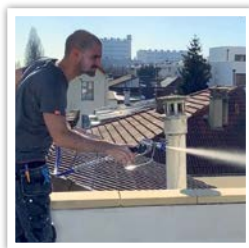

IronMan seeria

Suurte ja keeruliste äri- ning tööstushoonete viimistlemiseks

Kui soovite rohkem võimsust, paremat töökindlust ja pikemat tööiga, siis valige MARK V, VII või X HD 3-IN-1 IronMan. Karmim kui töötingimused.

IronMan seeria elektrilised pihustid on ehitatud rutiinselt vastu pidama suurte tööplatside karmidele tingimustele, päevast päeva! Pikima tööeaga pump maailmas, ei mingeid tühje rehve enam!

Endurance™ Vortex MaxLife™ EXTREME pump

- Läbimurdelise MaxLife Extreme tehnoloogiaga, mis tagab mis tahes pihustile pikima tööea
- Pöörlev kolb pakub ühtlast kulumist, tagades pikima tööea jooksul ühtlase ja pideva laadimise
- QuikPak pakub lihtsat ja modulaarset paranduslahendust – vahetage terve pumba korpus 2 minutiga

Tühjenemiskindlad rehvid

- Kerge ja vastupidav komposiitvelg
- Neid rehve ei saa lõhkuda naelad, kruvide ega muu terava praht

Purunemiskindel sisselaskefilter

- Äärmiselt vastupidav, peab vastu ka kõige karmimatele mõjudele

ProConnect™ 2

- Kaotab kulukad tööseisakud
- Vahetage pump tagavara vastu kiirelt ja lihtsalt, seda töö ajal
- Kruvivaba disain ei vaja tööriistu

IronMan seeria pihustid hõlmavad ka kõiki Standard seeria funktsioone:

- UUS BlueLink töö ja pihusti haldamise rakendus
- UUS SmartControl 4.0 ja ProGuard
- UUS FastFlush 2
- Easy Out filtri kollektor
- Precision Advantage ajam
- MaxPower mootor
- Vastupidav põhjaventiil
- Töökindel ja vastupidava konstruktsiooniga käru