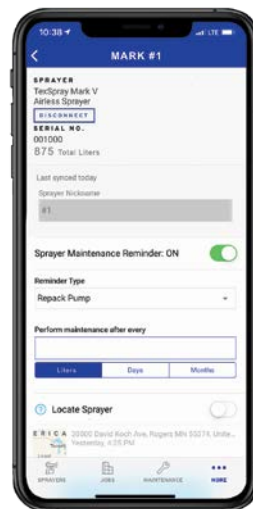

### JÄLITAGE KÕIKI OMA PIHUSTEID

Teadke täpseid asukohti ja igatunnist tootlikkust

Käige tööplatsil vähem kohal

### TEADKE KUIDAS TÖÖD EDENEVAD

Saage teavet ja aruandeid tootlikkuse kohta igal ajal ja igas kohas

Tagage vajalike materjalidega õigel ajal kohalolek