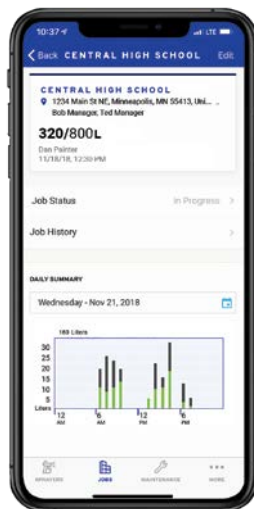

TEADKE KUIDAS TÖÖD EDENEVAD

Saage teavet ja aruandeid tootlikkuse kohta igal ajal ja igas kohas

Tagage vajalike materjalidega õigel ajal kohalolek