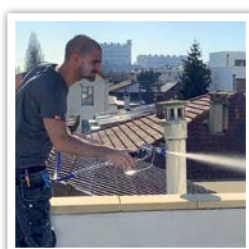

Série IronMan

Para os trabalhos comerciais e industriais de grandes dimensões e mais exigentes

Se pretende maior potência, maior resistência, maior durabilidade, então opte pelo MARK V, VII ou X HD 3-IN-1 IronMan. Mais forte que o local de trabalho mais desafiante

Os pulverizadores elétricos da série IronMan foram concebidos para lidar de forma sistemática e diária com as difíceis exigências dos locais de trabalho de grande dimensão! A bomba com maior longevidade de sempre, nunca mais tenha um pneu furado!