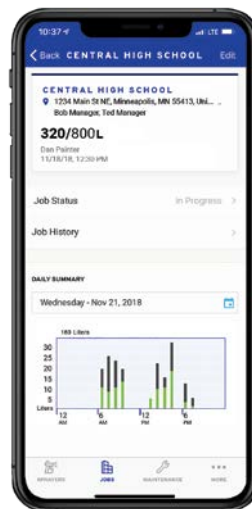

SAIBA O PROGRESSO DO TRABALHO

Dados de produtividade mediante pedido e elaboração de relatórios a partir de qualquer lugar

Assegure a disponibilidade em tempo útil dos materiais necessários