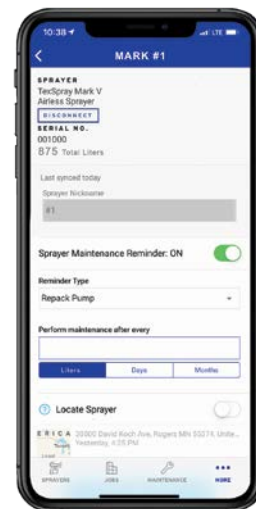

### **RASTREIE CADA PULVERIZADOR**

Saiba as localizações exatas e a produtividade horária

Faça menos deslocações aos locais de trabalho

### **SAIBA O PROGRESSO DO TRABALHO**

Dados de produtividade mediante pedido e elaboração de relatórios a partir de qualquer lugar

Assegure a disponibilidade em tempo útil dos materiais necessários