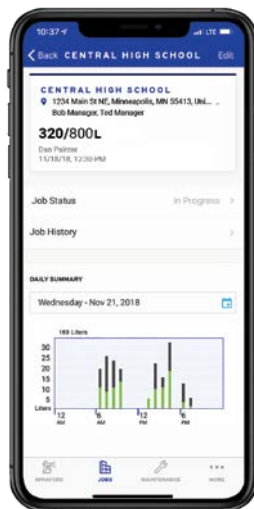

## Aplikacija za upravljanje BlueLink™ Enostaven način za upravljanje svoje dejavnosti, povezane s pršenjem

**Vsak električni razpršilnik MARK HD 3-IN-1 odlikuje inovativna aplikacija za upravljanja, s katero lahko izvajalci od koder koli spremljajo:**

### SPREMLJAJTE LOČENO VSAK RAZPRŠILNIK

Spremljajte natančno lokacijo in urno produktivnost

Manj poti na lokacije