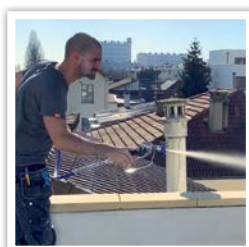

Serija IronMan

Za tista zahtevna, velika komercialna in industrijska dela

Če želite večjo moč, več trdnosti in daljšo življenjsko dobo, se odločite za MARK V, VII ali X HD 3-IN-1 IronMan. Primerno za najtežje pogoje na gradbišču.

Električni razpršilniki v seriji IronMan so izdelani in primerni za vsakodnevno izvajanje najzahtevnejših del na velikih lokacijah! Črpalka z najdaljšo življenjsko dobo do sedaj, nikoli več preluknjana pnevmatika!