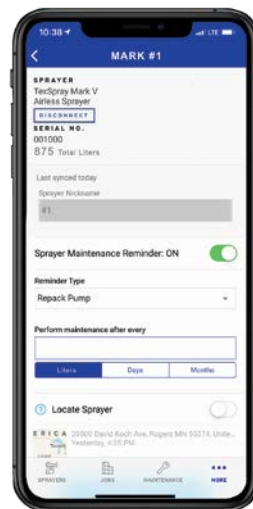

IZBOLJŠAJTE RAZPOLOŽLJIVOST

Nastavite preventivne časovne razporede vzdrževanja in prejemanje opozorila

Zagotovite, da je razpršilnik pripravljen za vsako delo