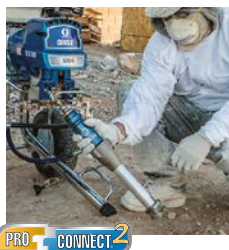

**Diseño  
helicoidal**  
Ofrece un flujo de alta  
velocidad para girar  
la varilla de la bomba  
mientras pulveriza

PRO CONNECT 2