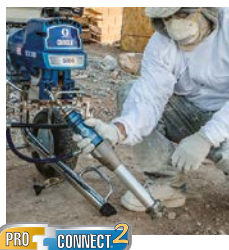

ProConnect™ 2

Pumpedelen byttes raskt og helt uten verktøy

QuikAccess™-sugesil

Fjern malingsrester raskere med enkel tilgang til inntakskulen