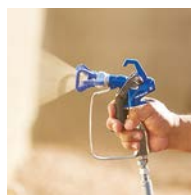

CONTRACTOR PC™