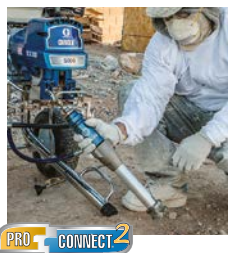

Bomba Endurance Chromex™

A tecnologia de pistão rotativo vortex mantém a pulverização

Superfície de desgaste de 360°

Oferece a maior vida útil da bomba

PATENTE PENDENTE

Tecnologia Vortex

Eixo rotativo para uma maior duração

Design helicoidal

Disponibiliza um fluxo de alta velocidade para rodar o eixo da bomba enquanto pulveriza.

PRO CONNECT 2

Substituição da bomba ProConnect™ 2

Sistema completo de substituição da bomba sem ferramentas