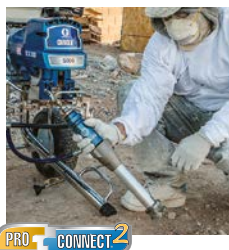

Substituição da bomba ProConnect™ 2

Sistema completo de substituição da bomba sem ferramentas

Válvula de pé de admissão QuikAccess™

Limpe os resíduos mais rapidamente com um acesso fácil à esfera de entrada