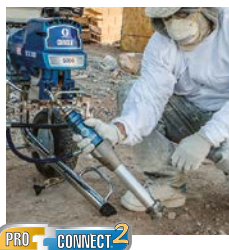

Pulverizadores Airless a gasolina para profissionais

Para maior velocidade e produtividade!

É para SI, o profissional inteligente, que a Graco continua a reinventar a tecnologia do equipamento de pulverização. Sabemos que procura as últimas inovações que o ajudam a concluir os trabalhos mais depressa e com menos cansaço e complicações.

A Série ProContractor da nossa gama GMAX II inclui inovações de ponta para os profissionais de topo que exigem mais do que "apenas" tecnologia de alta qualidade.

Escolha a unidade certa...

A gama GMAX II é ideal para os empreiteiros profissionais com elevados níveis de produção, que exigem um funcionamento sem interrupções e sem depender da alimentação elétrica. O GMAX II 3900 (120 cc) é o pulverizador perfeito para os trabalhos de pintura profissionais nos locais de trabalho de nova construção residencial. O GMAX II 5900 está num patamar acima. Com o seu motor Honda® de 200 cc, proporciona a potência necessária para projetos de pintura comercial de grande dimensão. Juntamente com o motor Honda® de 200 cc de alto rendimento, o GMAX II 7900 HD está equipado com uma bomba para trabalhos pesados, podendo assim pulverizar facilmente todos os revestimentos mais espessos, bem como toda a gama de primários e tintas.

Bomba Endurance Chromex™

A tecnologia de pistão rotativo vortex mantém a pulverização

Superfície de desgaste de 360°

Oferece a maior vida útil da bomba

Tecnologia Vortex

Eixo rotativo para uma maior duração

PATENTE PENDENTE

Design helicoidal

Disponibiliza um fluxo de alta velocidade para rodar o eixo da bomba enquanto pulveriza.

PRO CONNECT 2

Substituição da bomba ProConnect™ 2

Sistema completo de substituição da bomba sem ferramentas