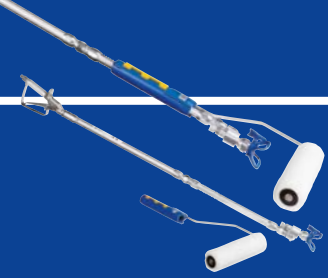

JetRoller™

Det idealiska renoveringsverktyget

Bygg ut sprutan med det nya JetRoller-systemet och minimera appliceringstiden genom att kombinera rollning och sprutning i en process. Använder allmänt tillgängliga rollerhåttor på 18 eller 25 cm.

Fördelar:

- Minskar sprutdimma
- Du slipper sträcka dig
- Du slipper klättra och sträcka dig upp och ned hela tiden
- Avslutar större jobb på halva tiden jämfört med traditionella metoder

Satsen omfattar en lätt avtagbar rollerbygel, 50 cm förlängning, CleanShot™ Shut-Off™-ventil, Inline™-pistol, sprutmunstycke och skydd.