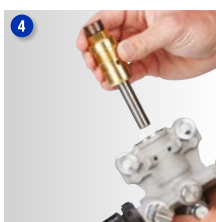

Paigaldage uus sisu ja pange pump tagasi

PROXCHANGE