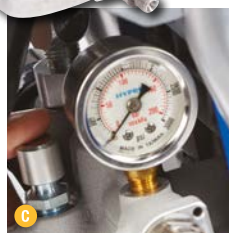

PushPrime™

Tagab alati kiire eeltäitmise – täitmisprobleemide korral avab sisselaske ummistunud reguleerklapid.

Manomeeter

Professionaalne õlimanomeeter.

Pumbavahetussüsteem ProXChange™

Lihntne ja kiire pumbaparandussüsteem