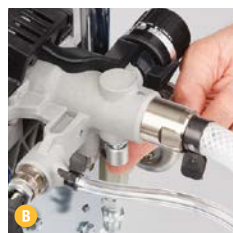

Komplektis on kerge lahtivõetav rulliraam, 50 cm pikendusosa, CleanShot™ Shut-Off™ klapp, püstol Inline™, pihustusdüüs ja düüsihoidik.

Profipüstol FTx™ -E

düüsiga RAC X™, 7,5 m voolik.

Rõhuregulaator

Võimaldab pihustada või rullida erinevat tüüpi värve.