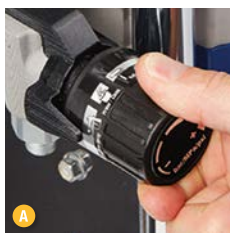

Profipüstol FTx™ -E

düüsiga RAC X™, 7,5 m voolik.

Rõhuregulaator

Võimaldab pihustada või rullida erinevat tüüpi värve.