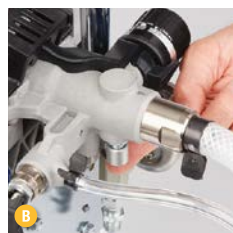

PushPrime™

Ātra gruntēšana katrā reizē – gruntēšanas laikā atbrīvo iestrēgušos ieplūdes drošības vārstus.