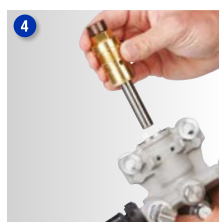

Ievietojiet jaunu kārtidžu un nomainiet sūkni

PROXCHANGE