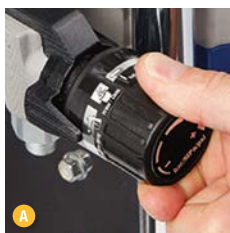

Profesionālā FTx™-E pistole

ar RAC X™ sprauslu, 7,5 m garu šļūteni.

Regulējama spiediena kontrolle

Izmantojiet smidzinātāju vai rullīti un nokļājiēt plašus laukumus.