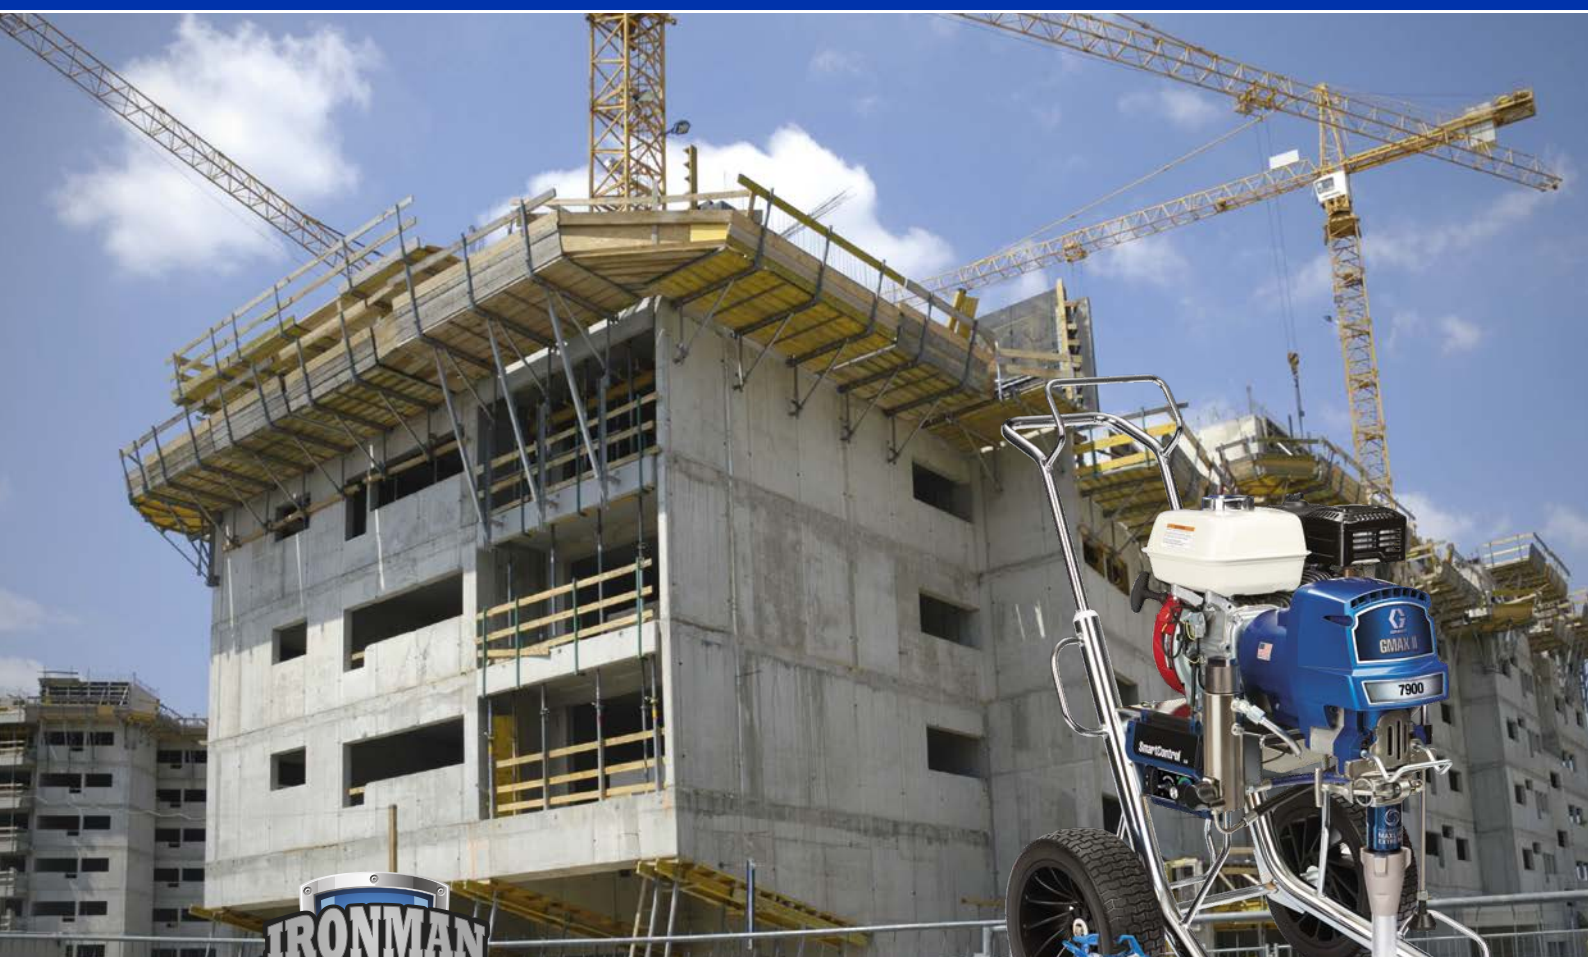

GMAX™ II IronMan

O topo de gama dos pulverizadores Airless a gasolina

TRABALHE DE FORMA MAIS INTELIGENTE GRAÇAS ÀS ÚLTIMAS INOVAÇÕES

- Equipado com a nova bomba de pistão Endurance™ Vortex MaxLife™ Extreme com ProConnect™ 2
- Concebido e construído para suportar as condições mais rigorosas e mais exigentes: Vortex MaxLife™ Extreme, pneus à prova de furos e filtro de entrada à prova de esmagamento
- Monitorize facilmente o desempenho do seu investimento – o visor LED é luminoso e fácil de ler.

Heavy Duty Applications

GMAX™ II 5900 IRONMAN - GMAX™ II 7900 IRONMAN

GMAX™ II 7900 HD IRONMAN

GMAX™ II IronMan

O topo de gama dos pulverizadores Airless a gasolina

Os pulverizadores da série IronMan incluem igualmente todas as características da série Standard:

Mostra a pressão, a contagem dos litros e o diagnóstico

Nova bomba de pistão Endurance Vortex MaxLife™ Extreme

A tecnologia inovadora de eixo rotativo vortex mantém a pulverização:

- Passagens sobredimensionadas para um fluxo de alta velocidade destinado a rodar o eixo para um desgaste uniforme
- 6 vezes mais litros vaporizados entre novas embalagens. O eixo Extreme aumenta para o triplo a vida útil do eixo da bomba
- O composto resistente a abrasões exclusivo da Graco oferece a superfície de desgaste mais duradoura
- Substitua a bomba em minutos com o novo sistema de reparação do cartucho QuikPak™