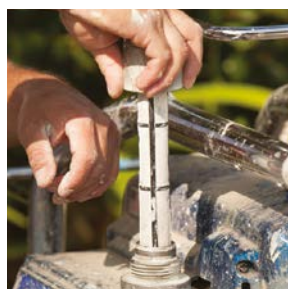

## Easy-Out™-pumpefilter

- Det store filterområde reducerer dysetilstopning og sikrer en finish i høj kvalitet
- Filtre med indefra og ud-filtrering falder ikke sammen, så de skal ikke renses efter blot et par få liter
- Lodret filterdesign betyder, at filteret helt enkelt fjernes sammen med hæften, så du undgår spild