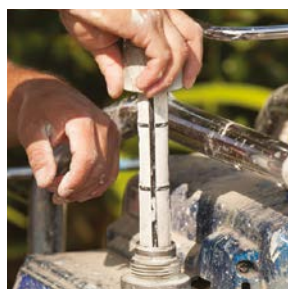

ST MAX II PC Pro

¡Termine cada trabajo, cada día! para profesionales

Su 'colega' ideal para trabajos de renovación

Cuando necesite aumentar la productividad para enfrentarse a trabajos residenciales medianos y a trabajos comerciales ligeros, el pulverizador ST Max™ II PC Pro proporciona el rendimiento que busca. Este pulverizador está disponible en dos versiones: una versión stand compacta y una versión premium con carro, y ofrece aspiración directa, una barra de apoyo, un bastidor para enrollar la manguera y una caja de herramientas.

Equipamos todas las St Max II PC Pro con pistola Contractor PC con boquillas verdes de baja presión Smarttips, SmartControl, pantalla digital, motor con diseño sin escobillas, ProGuard y FastFlush - solo para ti.

CARACTERÍSTICAS DEL ST MAX II PC PRO

La gama ST Max II PC Pro es el producto ideal para el pintado interior de viviendas o pequeños trabajos en edificios residenciales. Puede pulverizar con facilidad prácticamente todas pinturas, lacas, barnices y esmaltes de interiores.

Tolva

Una práctica tolva de 5,7 litros, compatible con todos los equipos

Diseño duradero de carro

- Cromo grueso sobre acero para entornos resistentes
- Apoyo retráctil, que también sirve para coger fácilmente la manguera enrollada
- La práctica aspiración de entrada permite aspirar pintura sin diluir (cubos de hasta 30 litros)
- TiltBack™ permite a una única persona realizar fácilmente el cambio del cubo