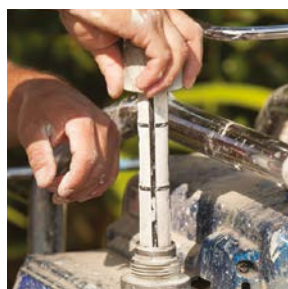

## Easy-Out™ pumbafilter

- Suur filtripind vähendab düüsi ummistumise tõenäosust ning tagab kvaliteetse viimistluse
- Seespoolt väljapoole filtreeriva ehitusega filtrid ei lagune ja on puhastatavad vaid mõne liitriga
- Vertikaalse konstruktsiooniga filter puhastab lihtsalt otsaga ja väldib mahavalgumist