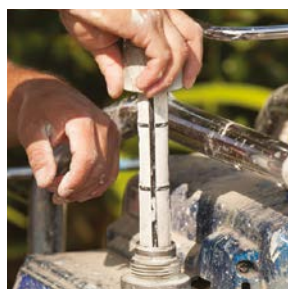

## Filtri pompa Easy-Out™

- L'ampia superficie di filtraggio riduce le ostruzioni dell'ugello e garantisce una finitura di qualità
- Il design del filtro dall'interno verso l'esterno evita collapsi e si pulisce già con pochi litri
- Il filtro si estrae con il tappo, evitando perdite