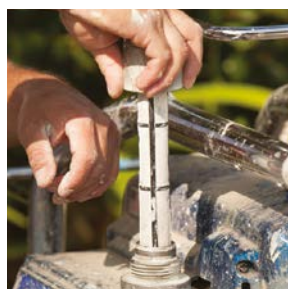

Tvertne

Ērta 5,7 litru tvertne, saderīga ar visām iekārtām

Sūkņa filtrs Easy-Out™

- Lielais filtrēšanas laukums samazina sprauslu aizsērējumus un nodrošina kvalitatīvu apdari
- Apvērsta filtra konstrukcija no iekšpuses novērš filtra saplīšanas iespēju un nav jātīra pēc dažiem litriem materiāla
- Vertikālā filtra konstrukcija ļauj to vienkārši noņemt kopā ar vāciņu, kā arī novērš krāsas izšļakstīšanos