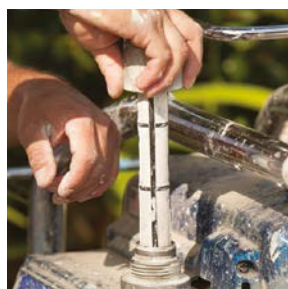

Easy-Out™-pumpfilter

- Den stora filterytan minskar risken för igensatta munstycken och ger en kvalitetsfinish
- Omvänd filterkonstruktion som ger filtret stadga och kan rengöras med några få liter
- Vertikal filterkonstruktion som gör det enkelt att avlägsna med lock för att undvika spill