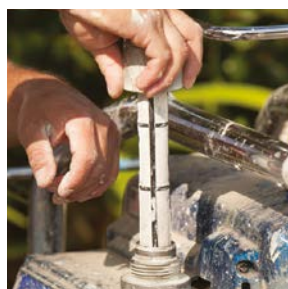

### Easy-Out™-pumpfilter

- Den stora filterytan minskar risken för igensatta munstycken och ger en kvalitetsfinish
- Omvänd filterkonstruktion som ger filtret stadga och kan rengöras med några få liter
- Vertikal filterkonstruktion som gör det enkelt att avlägsna med lock för att undvika spill