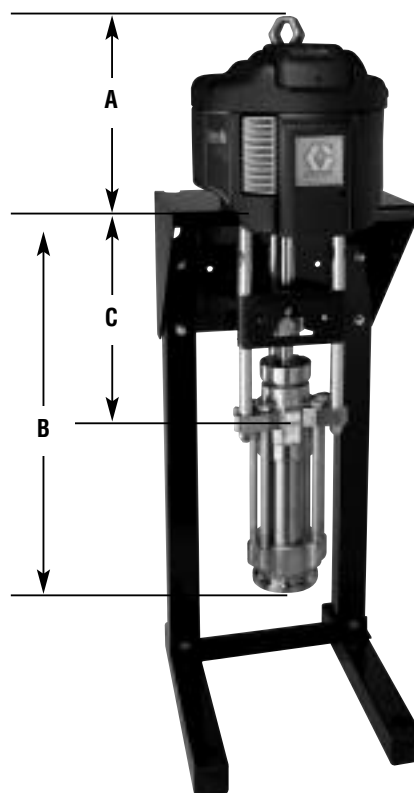

# Dura-Flo™ & Xtreme®

145 cc matarpumpar med tryckluft

## Rejåla pumpar med tätningar utformade för att hålla länge

- Aktiv pumpvolym, kolv med 2 kulor ger ett jämnt och lätt reglerat flöde
- Högt pumptryck och flöde för att kunna hantera flera olika färger och lacker
- Förbättrad servicebarhet med färre delar, snabbare reparationer och lägre ägandekostnader

## Dimensioner

	A	B	C
<b>Dura-Flo</b>	34 cm (13.52 in)	73 cm (28.62 in)	43 cm (16.79 in)
<b>Xtreme</b>	34 cm (13.52 in)	74 cm (29.3 in)	47 cm (18.56 in)

## Tekniska data

Modell	Tryckförhållande	Max intags-tryck bar (psi)	Max vätske-tryck bar (psi)	Vätskeflöde vid 60 cpm lpm (gpm)	Intag	Utlopp	Pump- underdel material	Volym/ cykel cc (oz)	Vikt
Dura-Flo 31S145	31:1	7 (100)	209.6 (3040)	8.7 (2.3)	1-1/2" npt	3/4" npt	SS	145 (5)	42 kg (86 lb)
Xtreme 31C145	31:1	7 (100)	209.6 (3040)	8.7 (2.3)	1-1/4" npt	3/4" npt	CS	145 (5)	42 kg (86 lb)
Dura-Flo 46S145	46:1	7 (100)	327,5 (4750)	8.7 (2.3)	1-1/2" npt	3/4" npt	SS	145 (5)	51 kg (92 lb)