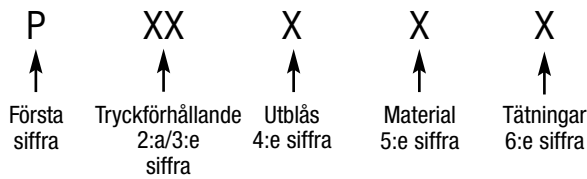

Beställningsinformation

Dura-Flo and Xtreme 145cc

Tryckförhållande		Utlopp			Material	PFTE-packningar		
Tecken	Motor	Tecken	Utlopp	Smarts	C = Kolstål S = Rostfritt stål	Tecken	Tätning	Artikelnummer för underdel
31	2200	D	Avfrostning	Ingen		1	3 Xtreme/2 Läder	L145C1 (CS) eller L14AC1
46	3400	E	Avfrostning	DataTrak	H	PTFE/Läder	247168 eller 236458 (SS)	
		L	Låg ljudnivå	Ingen				
		M	Låg ljudnivå	DataTrak				

Standardsatser

- **244850** Xtreme / Lädertätning och kulsats (för Xtreme)
- **237234** Lädertätning och kulsats (för Dura-Flo)
- **197315** Xtreme-cylinder
- **184503** Dura-Flo-cylinder
- **15J093** Xtreme-stång
- **190172** Dura-Flo kolvstång

Tillbehörssatser

- **244900** Tuff-Stack™ plomberings- och kulsats
- **237609** XtremeSeal / PTFE plomberings- och kulsats
- **237236** PTFE plomberings- och kulsats (10)
- **244869** Halstätningar i läder (10)
- **244863** Xtreme halstätningar (10)
- **244857** Tuff-Stack halstätningar (10)

Tillbehör

- **NXT011** Integrerat luftreglage
- **255143** Väggräste
- **253679** Väggräste
- **253692** Golvstativ
- **112887** Tättningsnyckel
- **247312** 2200 luftmotoradapter för montering på golvstativ (253692) eller på väggräste (253679)

Handböcker

- **311828** Handbok till Dura-Flo pump
- **311762** Handbok Xtreme Lower
- **311827** Handbok till Dura-Flo pumpnederdel
- **311238** Handbok till NXT luftmotor