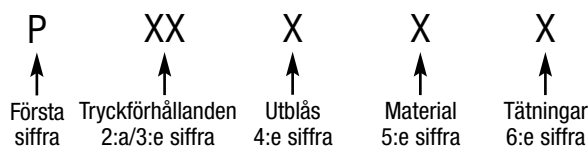

Dimensioner

	A	B	C
Dura-Flo	34 cm (13.52 in)	73 cm (28.62 in)	43 cm (16.79 in)
Xtreme	34 cm (13.52 in)	74 cm (29.3 in)	47 cm (18.56 in)

Tekniska data

Modell	Tryckförhållande	Max intags-tryck bar (psi)	Max vätske-tryck bar (psi)	Vätskeflöde vid 60 cpm lpm (gpm)	Intag	Utlopp	Pump- underdel material	Volym/ cykel cc (oz)	Vikt
Dura-Flo 24S180	24:1	7 (100)	167.5 (2430)	11 (2.9)	1-1/2" npt	3/4" npt	SS	180 (6)	41 kg (89 lb)
Xtreme 24C180	24:1	7 (100)	167.5 (2430)	11 (2.9)	1-1/4" npt	3/4" npt	CS	180 (6)	41 kg (89 lb)
Dura-Flo 40S180	40:1	7 (100)	262.0 (3800)	11 (2.9)	1-1/2" npt	3/4" npt	SS	180 (6)	42 kg (93 lb)

Beställningsinformation

Dura-Flo och Xtreme 145cc

Tryckförhållande		Utlopp			Material	Tätningar		
Tecken	Motor	Tecken	Utlopp	Smarts		Tecken	Tätning	Artikelnummer för underdel
24	2200	D	Avfrostning	Ingen	C = Kolstål S = Rostfritt stål	1	3 Xtreme/2 Läder	L180C1 (CS) eller L18AC1
40	3400	E	Avfrostning	DataTrak		E	4 Läder/1 PTFE	236456 (SS) eller 261657
		L	Låg ljudnivå	Ingen				
		M	Låg ljudnivå	DataTrak				