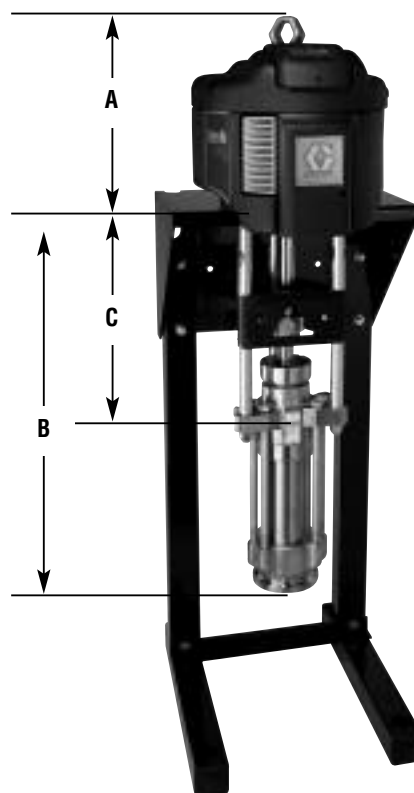

Dura-Flo™ & Xtreme®

180 cc matarpumpar med tryckluft

Rejåla pumpar med tätningar utformade för att hålla länge

- Aktiv pumpvolym, kolv med 2 kulor ger ett jämnt och lätt reglerat flöde
- Högt pumptryck och flöde för att kunna hantera flera olika färger och lacker
- Förbättrad servicebarhet med färre delar, snabbare reparationer och lägre ägandekostnader

Dimensioner

	A	B	C
Dura-Flo	34 cm (13.52 in)	73 cm (28.62 in)	43 cm (16.79 in)
Xtreme	34 cm (13.52 in)	74 cm (29.3 in)	47 cm (18.56 in)

Tekniska data

Modell	Tryckförhållande	Max intags-tryck bar (psi)	Max vätske-tryck bar (psi)	Vätskeflöde vid 60 cpm lpm (gpm)	Intag	Utlopp	Pump- underdel material	Volym/ cykel cc (oz)	Vikt
Dura-Flo 24S180	24:1	7 (100)	167.5 (2430)	11 (2.9)	1-1/2" npt	3/4" npt	SS	180 (6)	41 kg (89 lb)
Xtreme 24C180	24:1	7 (100)	167.5 (2430)	11 (2.9)	1-1/4" npt	3/4" npt	CS	180 (6)	41 kg (89 lb)
Dura-Flo 40S180	40:1	7 (100)	262.0 (3800)	11 (2.9)	1-1/2" npt	3/4" npt	SS	180 (6)	42 kg (93 lb)

Beställningsinformation

Dura-Flo och Xtreme 145cc

Tryckförhållande		Utlopp			Material	Tätningar		
Tecken	Motor	Tecken	Utlopp	Smarts		Tecken	Tätning	Artikelnummer för underdel
24	2200	D	Avfrostning	Ingen	C = Kolstål S = Rostfritt stål	1	3 Xtreme/2 Läder	L180C1 (CS) eller L18AC1
40	3400	E	Avfrostning	DataTrak		E	4 Läder/1 PTFE	236456 (SS) eller 261657
		L	Låg ljudnivå	Ingen				
		M	Låg ljudnivå	DataTrak				

Standardsatser

- 244851** Xtreme / Lädertätning och kulsats (för Xtreme)
- 237240** Läder / PTFE tättnings- och kulsats (för Dura-Flo)
- 197316** Xtreme-cylinder
- 189857** Dura-Flo-cylinder
- 15J094** Xtreme kolvstång
- 189853** Dura-Flo kolvstång