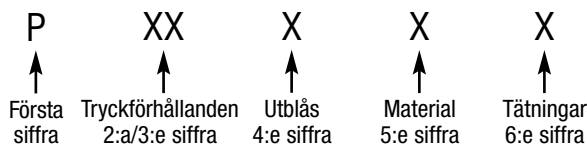

Beställningsinformation

Dura-Flo och Xtreme 220cc

Tryckförhållande		Utlopp			Material	PFTE-packningar		
Tecken	Motor	Tecken	Utlopp	Smarts	C = Kolstål S = Rostfritt stål	Tecken	Tätning	Artikelnummer för underdel
21	2200	D	Avfrostning	Ingen		1	3 Xtreme/2 Läder	L220C1 (CS)
30	3400	E	Avfrostning	DataTrak		E	4 Läder/1 PTFE	236470 eller 247190 (SS)
		L	Låg ljudnivå	Ingen				
		M	Låg ljudnivå	DataTrak				

Standardsatser

- **244852** Xtreme / Lädertätning och kulsats (för Xtreme)
- **237172** Lädertätning och kulsats (för Dura-Flo)
- **197317** Xtreme-cylinder
- **189383** Dura-Flo-cylinder
- **15J095** Xtreme kolvstång
- **189316** Dura-Flo kolvstång

Tillbehörssatser

- **244902** Tuff-Stack™ tätning- och kulsats
- **237710** XtremeSeal/PTFE
- **244872** Läderkolvtätningar (10)
- **244866** Xtreme kolvtätningar (10)
- **244860** Tuff-Stack kolvtätningar (10)
- **244871** Halstätningar i läder (10)
- **244865** Xtreme halstätningar (10)
- **244859** Tuff-Stack halstätningar (10)

Tillbehör

- **NXT011** Integrerat luftreglage
- **255143** Sats för väggfäste
- **253679** Väggfäste
- **253692** Golvstativ
- **112887** Tätningssnyckel
- **247312** 2200 luftmotoradapter för montering på golvstativ (253692) eller på väggfäste (253679)

Handböcker

- **311828** Handbok till Dura-Flo pump
- **311762** Handbok till Xtreme underdel
- **311827** Handbok till Dura-Flo pumpnederdel
- **311238** Handbok till NXT luftmotor