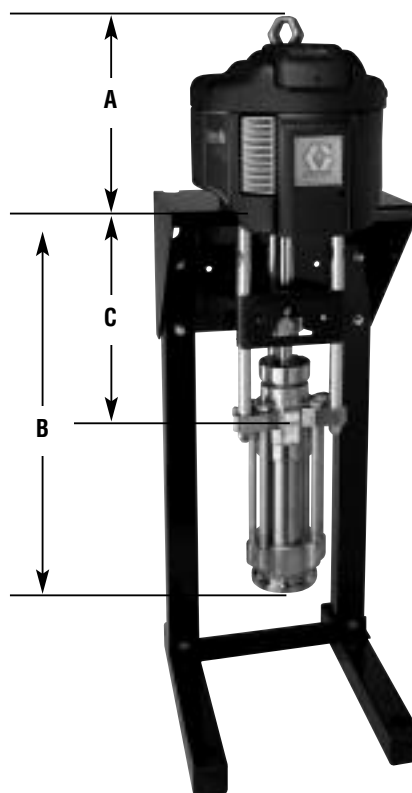

Dura-Flo™ & Xtreme®

220 cc matarpumpar med tryckluft

Rejåla pumpar med tätningar utformade för att hålla länge

- Aktiv pumpvolym, kolv med 2 kulor ger ett jämnt och lätt reglerat flöde
- Högt pumptryck och flöde för att kunna hantera flera olika färger och lacker
- Förbättrad servicebarhet med färre delar, snabbare reparationer och lägre ägandekostnader

Dimensioner

	A	B	C
Dura-Flo	34 cm (13.52 in)	73 cm (28.62 in)	43 cm (16.79 in)
Xtreme	34 cm (13.52 in)	74 cm (29.3 in)	47 cm (18.56 in)

Tekniska data

Modell	Tryckförhållande	Max intags-tryck bar (psi)	Max vätske-tryck bar (psi)	Vätskeflöde vid 60 cpm lpm (gpm)	Intag	Utlopp	Pump- underdel material	Volym/ cykel cc (oz)	Vikt
Dura-Flo 21S220	21:1	7 (100)	140 (2030)	18 (3.4)	2" npt	1" npt	SS	220 (8)	56 kg (122 lb)
Xtreme 21C220	21:1	7 (100)	140 (2030)	18 (3.4)	1-1/4" npt	1" npt	CS	220 (8)	56 kg (122 lb)
Dura-Flo 30S220	30:1	7 (100)	219 (3170)	18 (3.4)	2" npt	1" npt	SS	220 (8)	57 kg (126 lb)
Xtreme 30C220	30:1	7 (100)	219 (3170)	18 (3.4)	1-1/4" npt	1" npt	CS	220 (8)	57 kg (126 lb)

Beställningsinformation

Dura-Flo och Xtreme 220cc

Tryckförhållande		Utlopp			Material	PFTE-packningar		
Tecken	Motor	Tecken	Utlopp	Smarts	C = Kolstål S = Rostfritt stål	Tecken	Tätning	Artikelnummer för underdel
21	2200	D	Avfrostning	Ingen			1	3 Xtreme/2 Läder
30	3400	E	Avfrostning	DataTrak		E	4 Läder/1 PTFE	236470 eller 247190 (SS)
		L	Låg ljudnivå	Ingen				
		M	Låg ljudnivå	DataTrak				

Standardsatser

- 244852** Xtreme / Lädertätning och kulsats (för Xtreme)
- 237172** Lädertätning och kulsats (för Dura-Flo)
- 197317** Xtreme-cylinder
- 189383** Dura-Flo-cylinder
- 15J095** Xtreme kolvstång
- 189316** Dura-Flo kolvstång