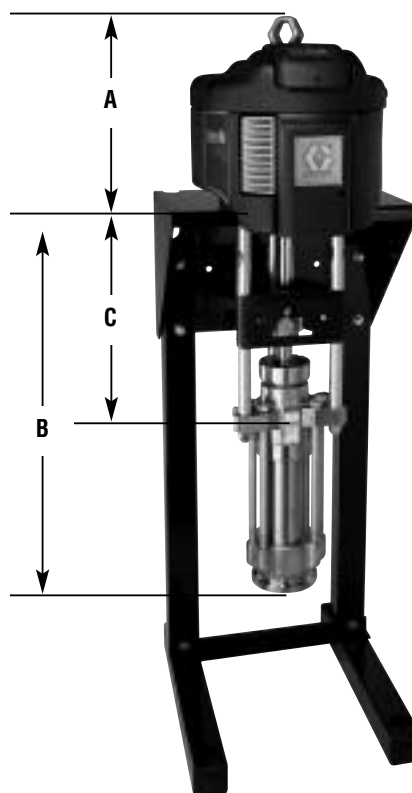

# Dura-Flo™ & Xtreme®

220 cc matarpumpar med tryckluft

## Rejåla pumpar med tätningar utformade för att hålla länge

- Aktiv pumpvolym, kolv med 2 kulor ger ett jämnt och lätt reglerat flöde
- Högt pumptryck och flöde för att kunna hantera flera olika färger och lacker
- Förbättrad servicebarhet med färre delar, snabbare reparationer och lägre ägandekostnader

## Dimensioner

	A	B	C
Dura-Flo	34 cm (13.52 in)	73 cm (28.62 in)	43 cm (16.79 in)
Xtreme	34 cm (13.52 in)	74 cm (29.3 in)	47 cm (18.56 in)

## Tekniska data

Modell	Tryckförhållande	Max intags-tryck bar (psi)	Max vätske-tryck bar (psi)	Vätskeflöde vid 60 cpm lpm (gpm)	Intag	Utlopp	Pump- underdel material	Volym/ cykel cc (oz)	Vikt
Dura-Flo 21S220	21:1	7 (100)	140 (2030)	18 (3.4)	2" npt	1" npt	SS	220 (8)	56 kg (122 lb)
Xtreme 21C220	21:1	7 (100)	140 (2030)	18 (3.4)	1-1/4" npt	1" npt	CS	220 (8)	56 kg (122 lb)
Dura-Flo 30S220	30:1	7 (100)	219 (3170)	18 (3.4)	2" npt	1" npt	SS	220 (8)	57 kg (126 lb)
Xtreme 30C220	30:1	7 (100)	219 (3170)	18 (3.4)	1-1/4" npt	1" npt	CS	220 (8)	57 kg (126 lb)