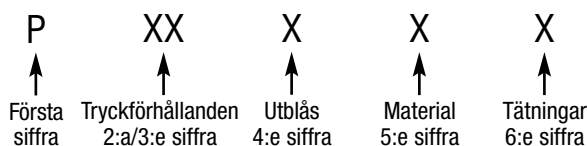

Dimensioner

	A	B	C
Dura-Flo	34 cm (13.52 in)	73 cm (28.62 in)	43 cm (16.79 in)
Xtreme	34 cm (13.52 in)	74 cm (29.3 in)	47 cm (18.56 in)

Tekniska data

Modell	Tryckförhållande	Max intags-tryck bar (psi)	Max vätske-tryck bar (psi)	Vätskeflöde vid 60 cpm lpm (gpm)	Intag	Utlopp	Pump- underdel material	Volym/ cykel cc (oz)	Vikt
Dura-Flo 21S220	21:1	7 (100)	140 (2030)	18 (3.4)	2" npt	1" npt	SS	220 (8)	56 kg (122 lb)
Xtreme 21C220	21:1	7 (100)	140 (2030)	18 (3.4)	1-1/4" npt	1" npt	CS	220 (8)	56 kg (122 lb)
Dura-Flo 30S220	30:1	7 (100)	219 (3170)	18 (3.4)	2" npt	1" npt	SS	220 (8)	57 kg (126 lb)
Xtreme 30C220	30:1	7 (100)	219 (3170)	18 (3.4)	1-1/4" npt	1" npt	CS	220 (8)	57 kg (126 lb)

Beställningsinformation

Dura-Flo och Xtreme 220cc

Tryckförhållande		Utlopp			Material	PFTE-packningar		
Tecken	Motor	Tecken	Utlopp	Smarts	C = Kolstål S = Rostfritt stål	Tecken	Tätning	Artikelnummer för underdel
21	2200	D	Avfrostning	Ingen			1	3 Xtreme/2 Läder
30	3400	E	Avfrostning	DataTrak		E	4 Läder/1 PTFE	236470 eller 247190 (SS)
		L	Låg ljudnivå	Ingen				
		M	Låg ljudnivå	DataTrak				