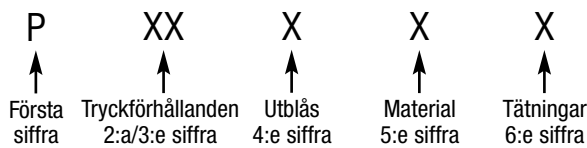

Beställningsinformation

Dura-Flo och Xtreme 290cc

Tryckförhållande		Utlopp			Material	PFTE-packningar		
Tecken	Motor	Tecken	Utlopp	Smarts		Tecken	Tätning	Artikelnummer för underdel
16	2200	D	Avfrostning	Ingen	C = Kolstål S = Rostfritt stål	1	3 Xtreme/2 Läder	L290C1 (CS) eller L29AC1
25	3400	E	Avfrostning	DataTrak		E	4 Läder/1 PTFE	237514 eller 247192 (SS)
45	6500	L	Låg ljudnivå	Ingen				
		M	Låg ljudnivå	DataTrak				

Standardsatser

- **244854** Xtreme / Lädertätning och kulsats (för Xtreme)
- **237178** Lädertätning och kulsats (för Dura-Flo)
- **197319** Xtreme-cylinder
- **184540** Dura-Flo-cylinder
- **197324** Xtreme kolvstång
- **184487** Dura-Flo kolvstång

Tillbehörssatser

- **244904** Tuff-Stack™ tätnings- och kulsats
- **244874** Läderkolvtätningar (10) Xtreme
- **244868** Xtreme kolvtätningar (10) UHMWPE
- **244862** Tuff-Stack kolvtätningar
- **244873** Halstätningar i läder (10)
- **244867** Xtreme halstätningar (10)
- **244861** Tuff-Stack halstätningar (10)

Tillbehör

- **NXT011** Integrerat luftreglage
- **255143** Sats för väggfäste
- **253679** Väggfäste
- **253692** Golvstativ
- **112887** Tätningsnyckel
- **247312** 2200 luftmotoradapter för montering på golvstativ (253692) eller på väggfäste (253679)

Handböcker

- **311828** Handbok till Dura-Flo pump
- **311762** Handbok till Xtreme underdel
- **311827** Handbok till Dura-Flo pumpnederdel
- **311238** Handbok till NXT luftmotor