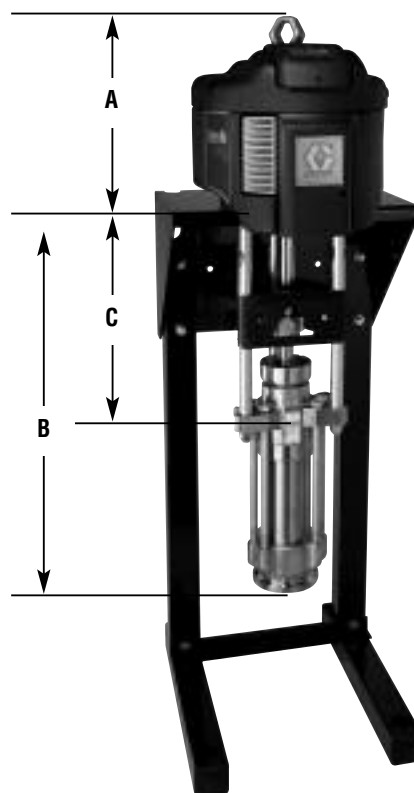

Dura-Flo™ & Xtreme®

290 cc matarpumpar med tryckluft

Rejåla pumpar med tätningar utformade för att hålla länge

- Aktiv pumpvolym, kolv med 2 kulor ger ett jämnt och lätt reglerat flöde
- Högt pumptryck och flöde för att kunna hantera flera olika färger och lacker
- Förbättrad servicebarhet med färre delar, snabbare reparationer och lägre ägandekostnader

Dimensioner

	A	B	C
Dura-Flo	34 cm (13.52 in)	73 cm (28.62 in)	43 cm (16.79 in)
Xtreme	34 cm (13.52 in)	74 cm (29.3 in)	47 cm (18.56 in)

Tekniska data

Modell	Tryckförhållande	Max intags-tryck bar (psi)	Max vätske-tryck bar (psi)	Vätskeflöde vid 60 cpm lpm (gpm)	Intag	Utlopp	Pump- underdel material	Volym/ cykel cc (oz)	Vikt
Dura-Flo 16S290	16:1	7 (100)	105 (1520)	18 (4.6)	2" npt	1" npt	SS	290 (10)	56 kg (123 lb)
Xtreme 16C290	16:1	7 (100)	105 (1520)	18 (4.6)	1-1/4" npt	1" npt	CS	290 (10)	56 kg (123 lb)
Dura-Flo 25S290	25:1	7 (100)	164 (2380)	18 (4.6)	2" npt	1" npt	SS	290 (10)	58 kg (127 lb)
Xtreme 25C290	25:1	7 (100)	164 (2380)	18 (4.6)	1-1/4" npt	1" npt	CS	290 (10)	58 kg (127 lb)
Dura-Flo 45S290	45:1	7 (100)	314 (4550)	18 (4.6)	2" npt	1" npt	SS	290 (10)	67 kg (146 lb)

Beställningsinformation

Dura-Flo och Xtreme 290cc

Tryckförhållande		Utlopp			Material	PFTE-packningar		
Tecken	Motor	Tecken	Utlopp	Smarts		Tecken	Tätning	Artikelnummer för underdel
16	2200	D	Avfrostning	Ingen	C = Kolstål S = Rostfritt stål	1	3 Xtreme/2 Läder	L290C1 (CS) eller L29AC1
25	3400	E	Avfrostning	DataTrak		E	4 Läder/1 PTFE	237514 eller 247192 (SS)
45	6500	L	Låg ljudnivå	Ingen				
		M	Låg ljudnivå	DataTrak				

Standardsatser

- 244854** Xtreme / Lädertätning och kulsats (för Xtreme)
- 237178** Lädertätning och kulsats (för Dura-Flo)
- 197319** Xtreme-cylinder
- 184540** Dura-Flo-cylinder
- 197324** Xtreme kolvstång
- 184487** Dura-Flo kolvstång