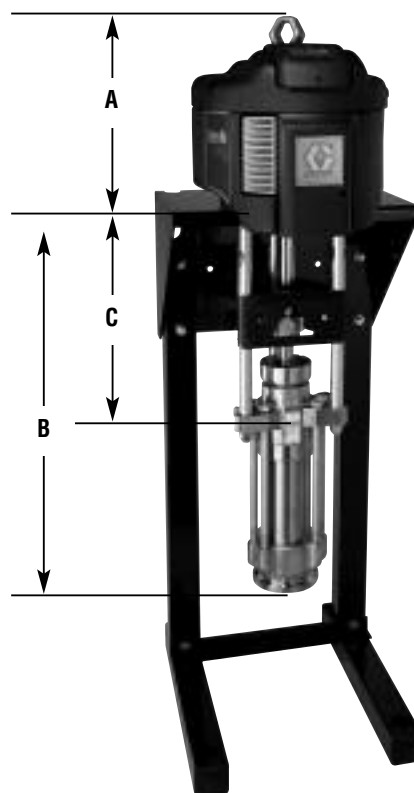

# Dura-Flo™ & Xtreme®

290 cc matarpumpar med tryckluft

## Rejåla pumpar med tätningar utformade för att hålla länge

- Aktiv pumpvolym, kolv med 2 kulor ger ett jämnt och lätt reglerat flöde
- Högt pumptryck och flöde för att kunna hantera flera olika färger och lacker
- Förbättrad servicebarhet med färre delar, snabbare reparationer och lägre ägandekostnader

## Dimensioner

	A	B	C
<b>Dura-Flo</b>	34 cm (13.52 in)	73 cm (28.62 in)	43 cm (16.79 in)
<b>Xtreme</b>	34 cm (13.52 in)	74 cm (29.3 in)	47 cm (18.56 in)

## Tekniska data

Modell	Tryckförhållande	Max intags-tryck bar (psi)	Max vätske-tryck bar (psi)	Vätskeflöde vid 60 cpm lpm (gpm)	Intag	Utlopp	Pump- underdel material	Volym/ cykel cc (oz)	Vikt
Dura-Flo 16S290	16:1	7 (100)	105 (1520)	18 (4.6)	2" npt	1" npt	SS	290 (10)	56 kg (123 lb)
Xtreme 16C290	16:1	7 (100)	105 (1520)	18 (4.6)	1-1/4" npt	1" npt	CS	290 (10)	56 kg (123 lb)
Dura-Flo 25S290	25:1	7 (100)	164 (2380)	18 (4.6)	2" npt	1" npt	SS	290 (10)	58 kg (127 lb)
Xtreme 25C290	25:1	7 (100)	164 (2380)	18 (4.6)	1-1/4" npt	1" npt	CS	290 (10)	58 kg (127 lb)
Dura-Flo 45S290	45:1	7 (100)	314 (4550)	18 (4.6)	2" npt	1" npt	SS	290 (10)	67 kg (146 lb)