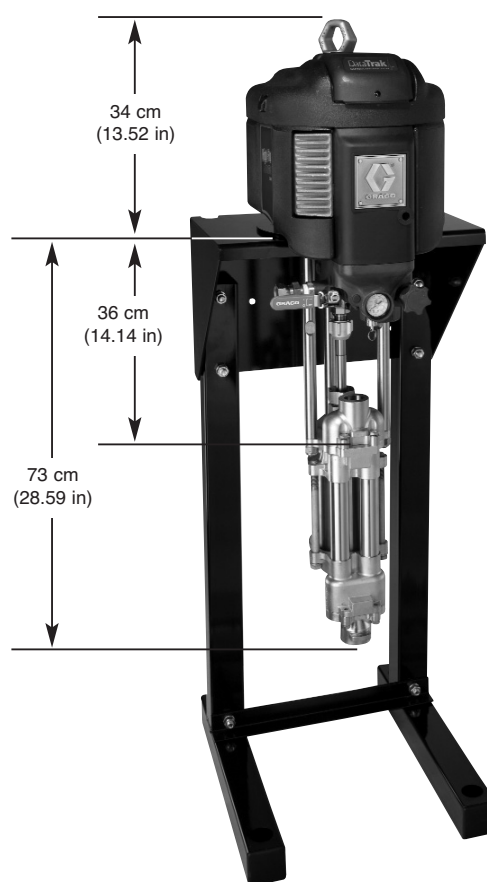

High-Flo®

1500-seriens matarpumpar med lufttryck

High-Flo-pumpar i mellanklassen ger ökad prestanda och lägre ägandekostnader.

- Praktisk kolvdesign med 4 kulor ger mer output per cykel för minskat pumpslitage
- Liten kolvstång minskar tätningsområdet för att minimera halsläckage
- Mjuk pumpning ger ett flöde med liten skjuvning för skjuvkänsliga material
- Modeller av rostfritt stål och kraftigt kolstål kan hantera ett stort urval vätskor

Dimensioner

Tekniska data

Modell	3_1500	4.5_1500
Matningslufttryck	2.8-7 bar (40-100 psi)	2.8-7 bar (40-100 psi)
Max vätsketryck	20 bar (290 psi)	32 bar (450 psi)
Flöde vid 60 cpm	88 lpm (23 gpm)	88 lpm (23 gpm)
Volym per cykel	1.46 l (0.39 gal)	1.46 l (0.39 gal)
Luftmotorstorlek	15 cm (6 in)	19 cm (7.5 in)
Pumpintag	1-1/2" npt	1-1/2" npt
Pumputlopp	1" npt	1" npt
Vikt	44 kg (96 lb)	46 kg (100 lb)
Bruksanvisning	311211	311211

Beställningsinformation

High Flo 1500

Material		Tryckförhållande		Namn			Underdel					
C = Kolstål		Tryckförhållande x10	Motor	Siffran	Utlopp	Smarts	Siffran Kopplingar	Stång	Cylinder	Underdel		
S = rostfritt stål		30	2200	L	Låg ljudnivå	Ingen	1	NPT	Chromex	Krom	Stift	253034
		45	3400	M	Låg ljudnivå	DataTrak	2	NPT	Max livslängd	Max livslängd	253569	
				N	Låg ljudnivå	DataLink	3	BSPP	Chromex	Krom	253085	
				R	Fjärrstyrd	Ingen	4	BSPP	Max livslängd	Max livslängd	253397	
				S	Fjärrstyrd	DataTrak	5	Tri-Clamp	Cromex	Krom	253521	
				T	Fjärrstyrd	DataLink	6	Tri-Clamp	Max livslängd	Max livslängd	253524	
							7	NPT	Chromex	Nitrid	253062	

Standardsatser

- 277362** UHMWPE kolvtätningssats
- 277357** UHMWPE/Läderhalstätningssats
- 15H280** Chromex kolvstång
- 15H589** Maxlivslängd för kolvstång
- 183048** Kromcylinder
- 15H453** Maxlivslängd cylinder
- 181900** Nitridcylinder (CS)