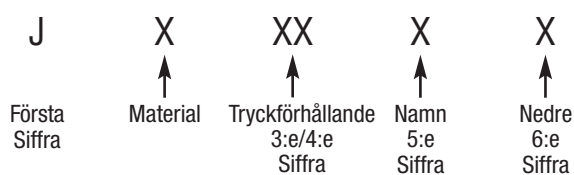

Dimensioner

Tekniska data

Modell	3_1500	4.5_1500
Matningslufttryck	2.8-7 bar (40-100 psi)	2.8-7 bar (40-100 psi)
Max vätsketryck	20 bar (290 psi)	32 bar (450 psi)
Flöde vid 60 cpm	88 lpm (23 gpm)	88 lpm (23 gpm)
Volym per cykel	1.46 l (0.39 gal)	1.46 l (0.39 gal)
Luftmotorstorlek	15 cm (6 in)	19 cm (7.5 in)
Pumpintag	1-1/2" npt	1-1/2" npt
Pumputlopp	1" npt	1" npt
Vikt	44 kg (96 lb)	46 kg (100 lb)
Bruksanvisning	311211	311211

Beställningsinformation

High Flo 1500

Material		Tryckförhållande		Namn			Underdel					
C = Kolstål		Tryckförhållande x10	Motor	Siffran	Utlopp	Smarts	Siffran Kopplingar	Stång	Cylinder	Underdel		
S = rostfritt stål		30	2200	L	Låg ljudnivå	Ingen	1	NPT	Chromex	Krom	Stift	253034
		45	3400	M	Låg ljudnivå	DataTrak	2	NPT	Max livslängd	Max livslängd	253569	
				N	Låg ljudnivå	DataLink	3	BSPP	Chromex	Krom	253085	
				R	Fjärrstyrd	Ingen	4	BSPP	Max livslängd	Max livslängd	253397	
				S	Fjärrstyrd	DataTrak	5	Tri-Clamp	Cromex	Krom	253521	
				T	Fjärrstyrd	DataLink	6	Tri-Clamp	Max livslängd	Max livslängd	253524	
							7	NPT	Chromex	Nitrid	253062	