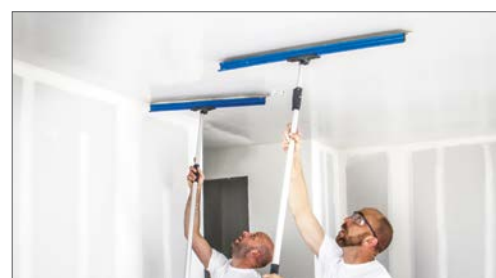

DONNEZ À VOTRE CHANTIER LA FINITION SUPÉRIEURE DONT IL A BESOIN

Présentation de la gamme complète de lames de lissage professionnelles de Graco.

Conçues pour les finitions de cloisons sèches et d'enduit lisse, ces lames offrent un fini rapide et lisse avec un minimum de déchets ou de ponçage.

Découvrez la manière la plus confortable de réaliser les finitions par vous-même.

PLUS D'INFORMATIONS

WWW.GRACO.COM/PROSURFACE

DES AVANTAGES QUE VOUS APPRÉCIEREZ

- > Lame de précision en acier INOX pour une qualité de finition des surfaces inégale
- > La technologie des lames de lissage Bi-Flex maintient le matériau sur la surface de travail, et minimise les déchets et le nettoyage
- > Les manches de lame en matériau composite, constituent le choix des pros en offrant une expérience plus légère et plus chaleureuse par rapport à d'autres conceptions en métal lourd/froid
- > Disponibles à l'unité ou en kit selon vos besoins

TECHNOLOGIE BI-FLEX

PERCHES D'EXTENSION

- > Étendez votre portée avec nos perches d'extension ProSurface™
- > Structure en aluminium et composite pour un poids léger
- > S'accroche aux lames en quelques secondes sans l'aide d'outils