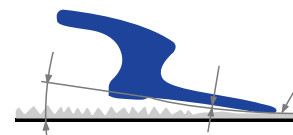

Découvrez la manière la plus confortable de réaliser les finitions par vous-même.

PLUS D'INFORMATIONS

WWW.GRACO.COM/PROSURFACE

DES AVANTAGES QUE VOUS APPRÉCIEREZ

- > Lame de précision en acier INOX pour une qualité de finition des surfaces inégale
- > La technologie des lames de lissage Bi-Flex maintient le matériau sur la surface de travail, et minimise les déchets et le nettoyage
- > Les manches de lame en matériau composite, constituent le choix des pros en offrant une expérience plus légère et plus chaleureuse par rapport à d'autres conceptions en métal lourd/froid
- > Disponibles à l'unité ou en kit selon vos besoins

TECHNOLOGIE BI-FLEX

PERCHES D'EXTENSION

- > Étendez votre portée avec nos perches d'extension ProSurface™
- > Structure en aluminium et composite pour un poids léger
- > S'accroche aux lames en quelques secondes sans l'aide d'outils

COUTEAUX À JOINTS

- > La lame de précision en INOX assure une durabilité maximale
- > La poignée antidérapante surmoulée offre un confort et un contrôle garantis
- > Tournevis à tête PH2 Philips intégré dans le modèle 15 cm