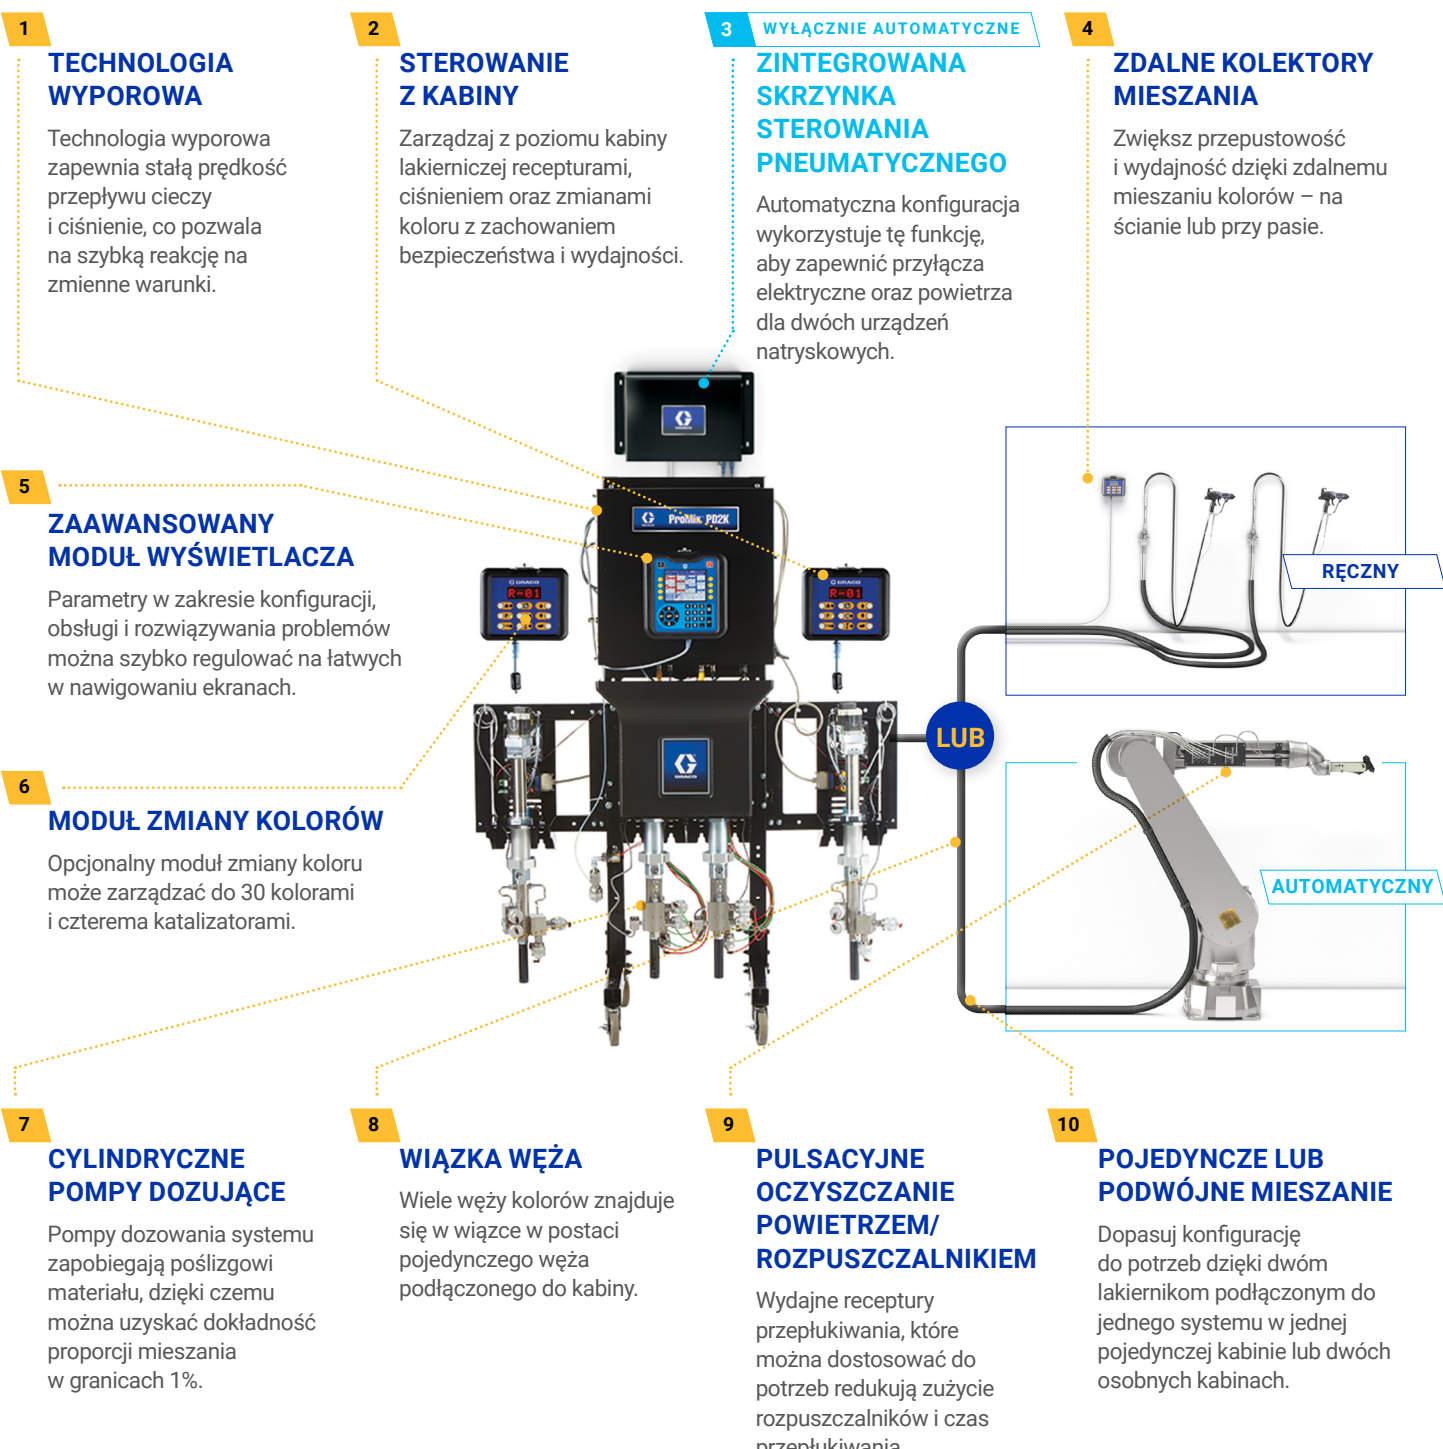

Poznaj lepiej system wyporowych dozowników ProMix

MAKSYMALNA DOKŁADNOŚĆ W TWOJEJ MIESZALNI FARB DZIĘKI PROMIX

Dozowniki firmy Graco zapewniające 100% wyporu umożliwiają **precyzyjne i niezawodne mieszanie** oraz dozowanie materiałów wieloskładnikowych. Gama produktów ProMix pomaga w zaoszczędzeniu zasobów i materiałów w mieszalniach farb Twojego zakładu dzięki swojej uniwersalności oraz wydajności. Możliwość konfiguracji ręcznej lub automatycznej, **która jest w pełni dopasowana do Twoich potrzeb.**

Wydajny i uniwersalny system składający się z wytrzymałych elementów

10 unikatowych funkcji, które sprawiają, że system pomp ProMix PD jest bezkonkurencyjny

Uzyskaj dokładność proporcji mieszania w granicach 1% i zredukuj straty o 80%

4 kluczowe obszary, w których ProMix PD zmieni oblicze Twojej firmy

Dokładność mieszania w granicach 1%

JESZCZE WYŻSZA DOKŁADNOŚĆ

Uzyskaj stałą dokładność proporcji mieszania w granicach 1%! Cylindryczna pompa dozująca ProMix PD posiada technologię 100% wyporu, co zapobiega poślizgowi materiału.

SZYBSZE PRZEPŁUKIWANIE

Przesunięcie punktu mieszania bliżej pistoletu systemu ProMix PD firmy Graco **zmniejsza strefę splukiwania**, co przekłada się na mniejsze straty materiału, **szybsze przepłukiwanie i większą wydajność.**