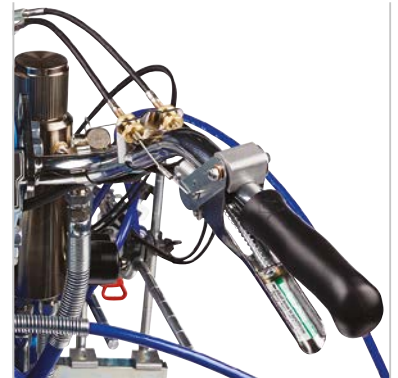

LineLazer™ 130hs

Trazadora hidráulica de empuje manual

LineLazer 130hs

► Aplicaciones y materiales

La nueva LineLazer 130hs es el último modelo de trazadora hidráulica Airless en el que confían los contratistas para los trabajos de trazado de líneas más complejos. Los contratistas profesionales de trazado que buscan un funcionamiento hidráulico y una potencia excelente nunca se equivocarán con LineLazer 130hs.

Sistema EZ Align™ en la rueda delantera

- Mantiene recto el marcado del equipo
- Diseño intuitivo

Sistema de ajuste de pistola EasyMark™

- Sistema de marcado de guía fácil
- Pistolas fáciles de activar/desactivar y cambiar de montaje delantero a trasero
- Configuración perfecta de la pistola en todo momento

Selector de pistola QuickSelect™

- Palanca de pistola cromada para un uso sencillo de un equipo de dos pistolas

Alimentación Honda®

- La preferida por los contratistas: una potencia excelente y una fiabilidad demostrada

Exclusivo sistema de filtro Easy Out™

- Filtro de malla 50 para un funcionamiento sin obstrucciones
- Filtrado de dentro hacia fuera

Sistema de montaje trasero de la pistola

- Coloque las pistolas cerca del eje trasero para obtener líneas largas más rectas y líneas curvas más suaves