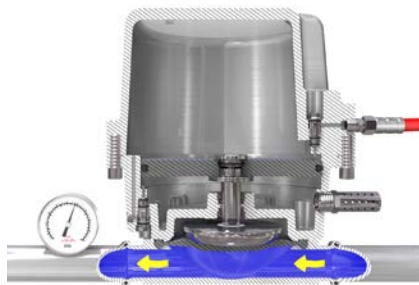

Aktywny antypulsator

Minimalizacja pulsacji dzięki funkcji „ustaw i zapomnij”

Aktywny antypulsator Graco pozwala na zminimalizowanie pulsacji w zakładowych instalacjach cyrkulacji farby. Po ustawieniu możesz zapomnieć o ręcznej regulacji!

- Funkcja aktywnej kompensacji eliminuje konieczność okresowych kontroli ciśnienia powietrza.
- Brak konieczności ręcznej regulacji ciśnienia powietrza zależnie od zmian ciśnienia cieczy dzięki funkcji regulacji automatycznej.

- **Kompatybilność z zakładową instalacją powietrza:** antypulsator można podłączyć do przewodów sprężonego powietrza stosowanych w większości instalacji zakładowych.
- **Łatwe płukanie:** droga przepływu w części przeznaczony do cieczy została zoptymalizowana tak, aby zagwarantować dokładność płukania podczas zmiany koloru farby.
- **Skuteczniejsze zabezpieczenie:** zawór zwrotny zapobiega wyciekowi farby w przypadku uszkodzenia membrany.

- Oszczędność miejsca i łatwa instalacja.
- Montaż bezpośrednio na pompie, ścianie lub podłodze.
- Możliwość montażu w pozycji dolnej lub górnej.

Informacje wymagane do zamówienia

Nr katalogowy	Wlot/wylot	Maksymalne ciśnienie powietrza zasilania w barach (psi)	Maksymalne ciśnienie wlotowe płynu			Maks. wydajność		Części zanurzone	Instrukcja
			psi	bar	MPa	Jedna pompa	E-flo DC 2X		
17W739	Złącze sanitarne 11/2	7 (100)	300	21	2,1	37,8 l/min (10 gal/min)	75,7 l/min (20 gal/min)	Stal nierdzewna 304, PTFE	3A6103

Nr katalogowy	Opis
17X733	Zestaw naprawczy
18A983	Zestaw do bezpośredniego montażu pompy
18A984	Zestaw do montażu podłogowego / naściennego
18A985	Zestaw złączy do stojaka podłogowego
17X529	Zestaw zaworów rurki odpowietrzającej

Wszystkie dane zawarte w niniejszej broszurze w formie pisemnej lub graficznej odzwierciedlają informacje aktualne w momencie oddawania jej druku. Firma Graco zastrzega sobie prawo do wprowadzania zmian bez uprzedniego powiadomienia.

Firma Graco posiada certyfikat ISO 9001.

GRACO DISTRIBUTION BV Industrieterrein Oude Bunders • Slakweidestraat 31 • B-3630 Maasmechelen
Tel.: +32 (89) 770 700 • Faks: +32 (89) 770 777 • <http://www.graco.com>

©2016 GRACO DISTRIBUTION BV 345148PL Wer. A 03/20 Wyłącznie wersja elektroniczna.
Wszystkie nazwy lub znaki firmowe używane są do celów identyfikacji i stanowią zastrzeżone znaki towarowe ich odpowiednich właścicieli.
Aby uzyskać więcej informacji dotyczących własności intelektualnej firmy Graco, zapraszamy do odwiedzenia strony www.graco.com/patent lub www.graco.com/trademarks.