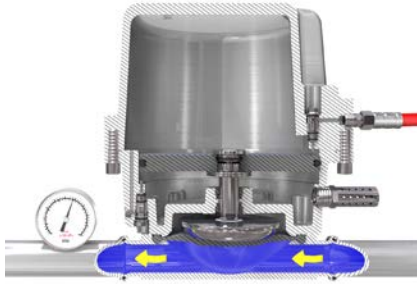

Aktif Darbe Sönümleyici

Aktif Darbe Sönümleyici

'Ayarla ve Unut' pals minimizasyonu

Graco aktif darbe sönümleyiciyle fabrika boya sirkülasyon hatlarındaki palsları minimuma düşürün Bir defa kurduktan sonra manuel ayarlarının tümünü unutabilirsiniz.

- Aktif hava basıncı telafisi düzenli hava basıncı kontrollerine olan ihtiyacı ortadan kaldırır.
- Otomatik kendi kendine ayar işlevi, hedef akışkan basıncı değiştiğinde darbe sönümleyicinin içindeki hava basıncının manuel olarak ayarlanması ihtiyacını ortadan kaldırır.

- **Tesis havasına uyumlu:** Sönümleyici birçok tesiste halihazırda mevcut olan basınçlı hava hatlarına bağlanır.
- **İyi yıkanabilirlik:** Akışkan bölümünde renkler arasında temiz ve kapsamlı bir şekilde yıkama yapan, optimize edilmiş bir akış yolu bulunur.
- **Gelişmiş arıza modu:** Tek yönlü vana, diyaframlardan birinin delinmesi durumunda boya kaçağını engeller.

- Kolay montajla alandan tasarruf edin.
- Doğrudan pompaya, duvara veya zemine monte edin.
- Baş yukarı veya baş aşağı monte edebilirsiniz.

Sipariş bilgileri

Parça Numara	Giriş / çıkış	Azami şarj havası basıncı bar (psi)	Maksimum giriş akışkanı			Maks. Çıkış		Malzemeye temas eden parçalar	Manüel
			psi	bar	MPa	Tek pompa	E-flo DC 2X		
17W739	11/2 hijyen	7 (100)	300	21	2,1	37,8 l/dk (10 galon/dakika)	75,7 l/dk (20 galon/dk)	304 paslanmaz çelik, PTFE	3A6103