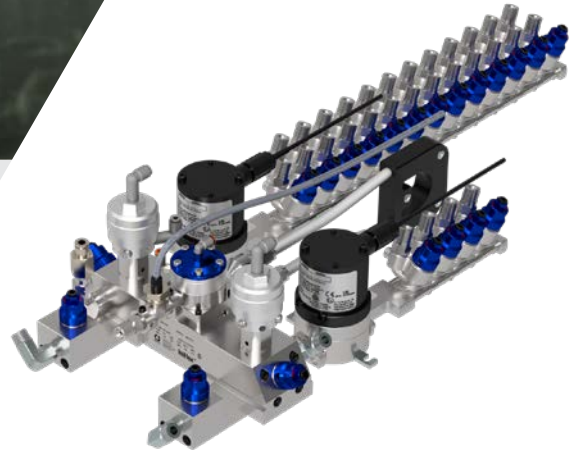

INIFLEX™ SIPARIŞ KILAVUZU

Iniflex™ Bileşen Donanımlı Promix® 2KS Sistemi
Sipariş Etme

İSPATLANMIŞ KALİTE. LİDER TEKNOLOJİ.

Promix® 2KS Sistemi Sipariş Etme ...

1 Sıvı uygulama gerekliliklerini göz önünde bulundurun. Seçim seçenekleri kılavuz **3A8637**'de (sayfa 3-10) gösterilmiştir

2K montajı için gereken IniFlex bileşenlerini belirleyin

- A** Reçine C CV valf grubu (sirkülasyon veya sirkülasyonsuz, yıkama valfleri)
- B** Katalizör değişim yığını (sirkülasyon veya sirkülasyonsuz, yıkama valfleri)
- C** Reçine akış ölçer
- D** Katalizör akış ölçer
- E** Dozaj/karıştırma manifoldu, boşaltma valfli veya valfsiz
- F** Basınç regülatörü (akış kontrolü evet veya hayır?) [Akış kontrolü için gerekli basınç transdüseri montaj manifoldu]
- G** Hızlı soket bağlantı elemanları

Örnek IniFlex donanım **Malzeme Listesi:**

PARÇA NO	ÜRÜN	MİKTAR	AÇIKLAMA
FXCC1201C	A	1	Renk yığını, 12 renk (Sirkülasyon) 1 Sirkülasyonsuz
FXCC0004C	B	1	Renk yığını, 4 renk, Sirkülasyonsuz
FX250ST	C	1	Ölçer G250 (reçine akış ölçer)
FX250ST	D	1	Ölçer G250 (katalizör akış ölçer)
FXMMAB	E	1	Karışım karıştırma manifoldu
FXRG1TM	F	1	1:1 Akış kontrolü için akışkan regülatörü, havayla çalışan, w/basınç dönüştürücü montajı
FXFP20	G	1	Hızlı soket bağlantı elemanı NPT, Adet: 20
FXFP10	G	1	Hızlı soket bağlantı elemanı NPT, Adet: 10

2 ProMix 2KS IniFlex kontrol tertibatı, aşağıdaki parça numaraları aracılığıyla sipariş edilebilir.

PARÇA NO	ÜRÜN	MİKTAR	AÇIKLAMA
15V256	H	1	Kit, otomatik yükseltme, Promix 2KS
277869	J	1	Kontrol kutusu, Easykey tertibat, Promix 2KS
256580	K	1	E-kılavuz, flash sürücüsü, Promix 2KS
262369	L	1	Kutu, kontrol, uzaktan, Promix 2KS
570122	M	1	Hava beslemesi kontrol tertibatı
590332	N	2	Boru, polietilen (5/32 ID x 1/4 OD – 100 ft uzunluk)