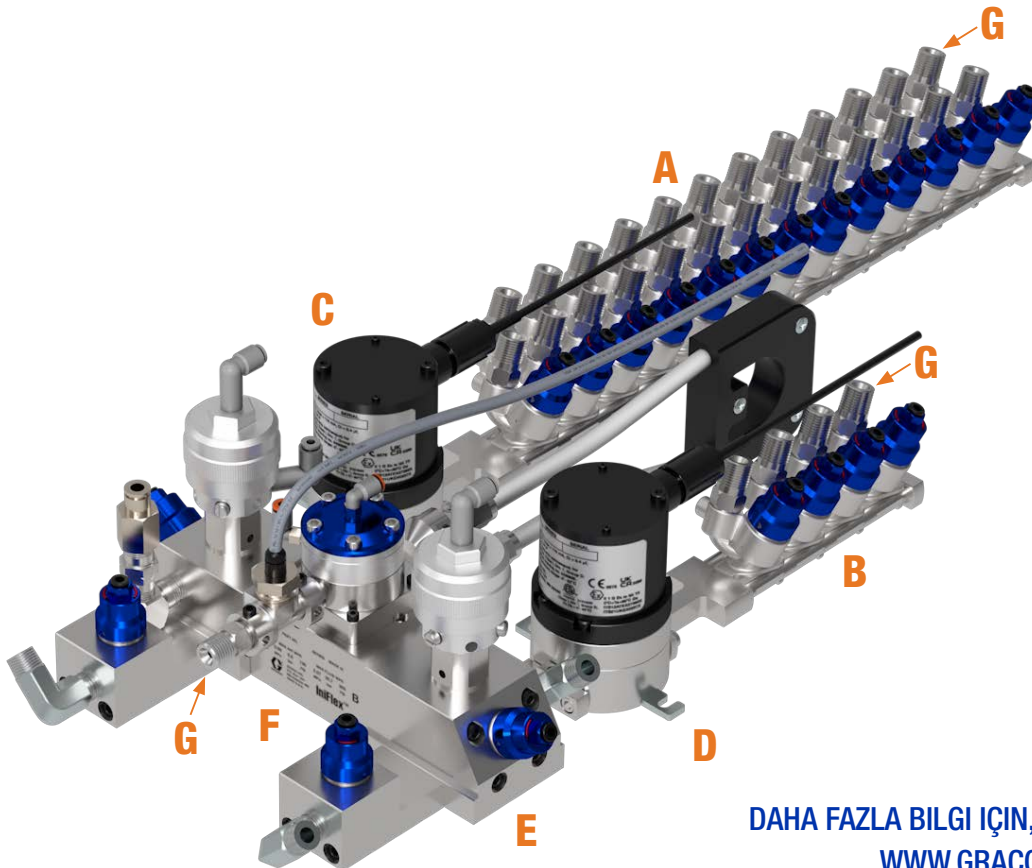

2K montajı için gereken IniFlex bileşenlerini belirleyin

- A** Reçine C CV valf grubu (sirkülasyon veya sirkülasyonsuz, yıkama valfleri)
- B** Katalizör değişim yığını (sirkülasyon veya sirkülasyonsuz, yıkama valfleri)
- C** Reçine akış ölçer
- D** Katalizör akış ölçer
- E** Dozaj/karıştırma manifoldu, boşaltma valfli veya valfsiz
- F** Basınç regülatörü (akış kontrolü evet veya hayır?) [Akış kontrolü için gerekli basınç transdüseri montaj manifoldu]
- G** Hızlı soket bağlantı elemanları

Örnek IniFlex donanım **Malzeme Listesi:**

PARÇA NO	ÜRÜN	MİKTAR	AÇIKLAMA
FXCC1201C	A	1	Renk yığını, 12 renk (Sirkülasyon) 1 Sirkülasyonsuz
FXCC0004C	B	1	Renk yığını, 4 renk, Sirkülasyonsuz
FX250ST	C	1	Ölçer G250 (reçine akış ölçer)
FX250ST	D	1	Ölçer G250 (katalizör akış ölçer)
FXMMAB	E	1	Karışım karıştırma manifoldu
FXRG1TM	F	1	1:1 Akış kontrolü için akışkan regülatörü, havayla çalışan, w/basınç dönüştürücü montajı
FXFP20	G	1	Hızlı soket bağlantı elemanı NPT, Adet: 20
FXFP10	G	1	Hızlı soket bağlantı elemanı NPT, Adet: 10

2 ProMix 2KS IniFlex kontrol tertibatı, aşağıdaki parça numaraları aracılığıyla sipariş edilebilir.

PARÇA NO	ÜRÜN	MİKTAR	AÇIKLAMA
15V256	H	1	Kit, otomatik yükseltme, Promix 2KS
277869	J	1	Kontrol kutusu, Easykey tertibat, Promix 2KS
256580	K	1	E-kılavuz, flash sürücüsü, Promix 2KS
262369	L	1	Kutu, kontrol, uzaktan, Promix 2KS
570122	M	1	Hava beslemesi kontrol tertibatı
590332	N	2	Boru, polietilen (5/32 ID x 1/4 OD – 100 ft uzunluk)

Kurulum ve çalıştırma bilgileri için **312778** ve **312779** kılavuzlarına bakın.

3 Akış kontrolü için aşağıdaki parçaları sipariş edin:

PARÇA NO	ÜRÜN	MİKTAR	AÇIKLAMA
114158	O	1	Bağlantı elemanı, adaptör, Y
15G611	P	1	Kablo, akış kontrolü, 10 ft (3m). Akış kontrol modülünü uzaktan kontrol kutusuna bağlar (262369)
24H989	Q	1	Kontrol, akış, V/P ve basınç transdüseri