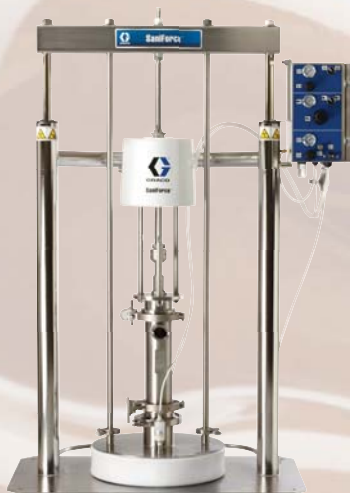

Насосные установки SaniForce BES для контейнеров

предназначены для извлечения продуктов высокой вязкости из контейнеров

Насосные установки SaniForce 12:1 BES для контейнеров

- Исключают ручную работу и переворот контейнеров (1135.6 л) при извлечении продукта
- Регулируемая уплотнительная манжета увеличивает эффективность и ускоряет замену контейнеров
- Уникальная конструкция рамы исключает необходимость точного позиционирования контейнера под прижимной плитой
- Доступны модели как на базе поршневых, так и мембранных насосов

Популярные модели SaniForce BES

BE5EC На базе поршневого насоса SaniForce 12:1 с прайминг-поршнем

SaniForce BES

Насосные установки SaniForce™ для бочек

предназначены для извлечения продуктов высокой вязкости из бочек

Установки на базе поршневого насоса SaniForce 12:1

- Перекачивание из бочек (208 л) без предварительного разбавления продукта
- Работа с бочками любой формы, как стандартными, так и конической формы
- Высокая скорость выкачивания материала из бочки
- Безопасный метод. Для извлечения материала не требуется подъем и опрокидывание бочки
- Чистота. Рабочая зона вокруг установки остается чистой

Популярные модели насосных установок

- 24D647 Установка на базе SaniForce 12:1 с прайминг-поршнем
- 24F188 Установка на базе SaniForce 12:1 с прайминг-поршнем, специальное уплотнение для перекачивания карамели