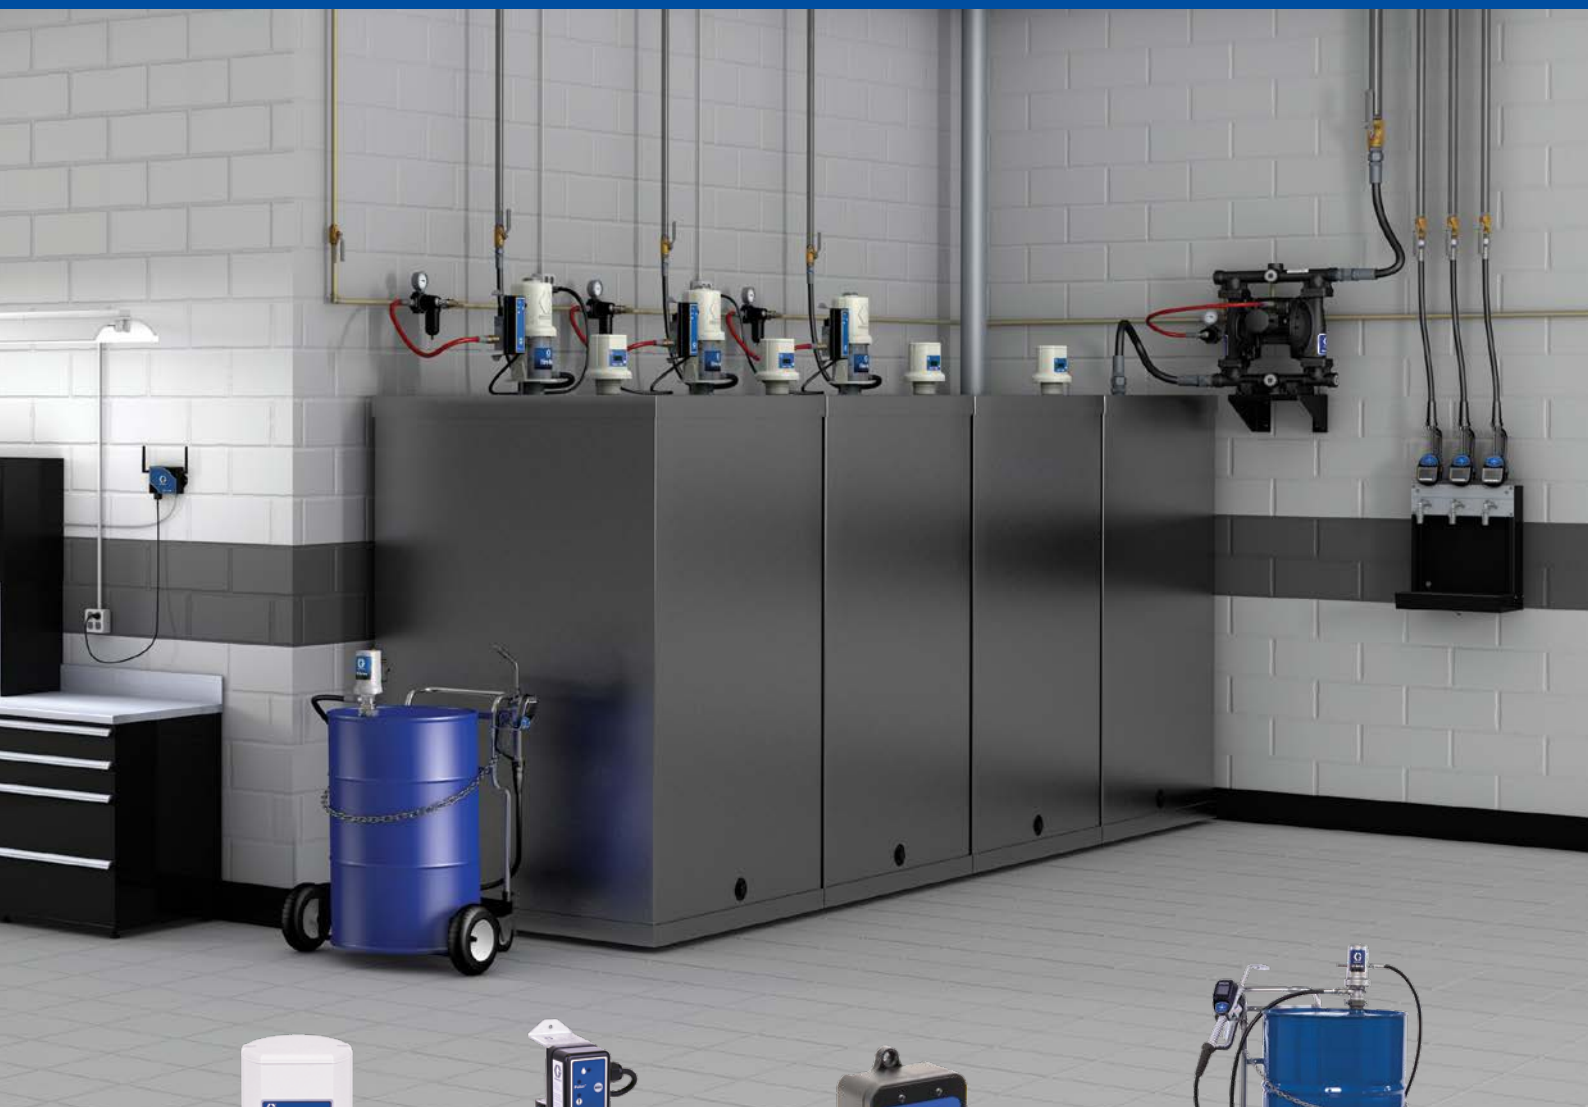

Pulse beholderniveauovervågning.

Registrer beholderniveauer automatisk med en ultralydssensor. Brugertilpassede daglige rapporter med detaljerede oplysninger om volumener, uoverensstemmelser, alarmer og mere, kan sendes øjeblikkeligt til vigtige interessenter.