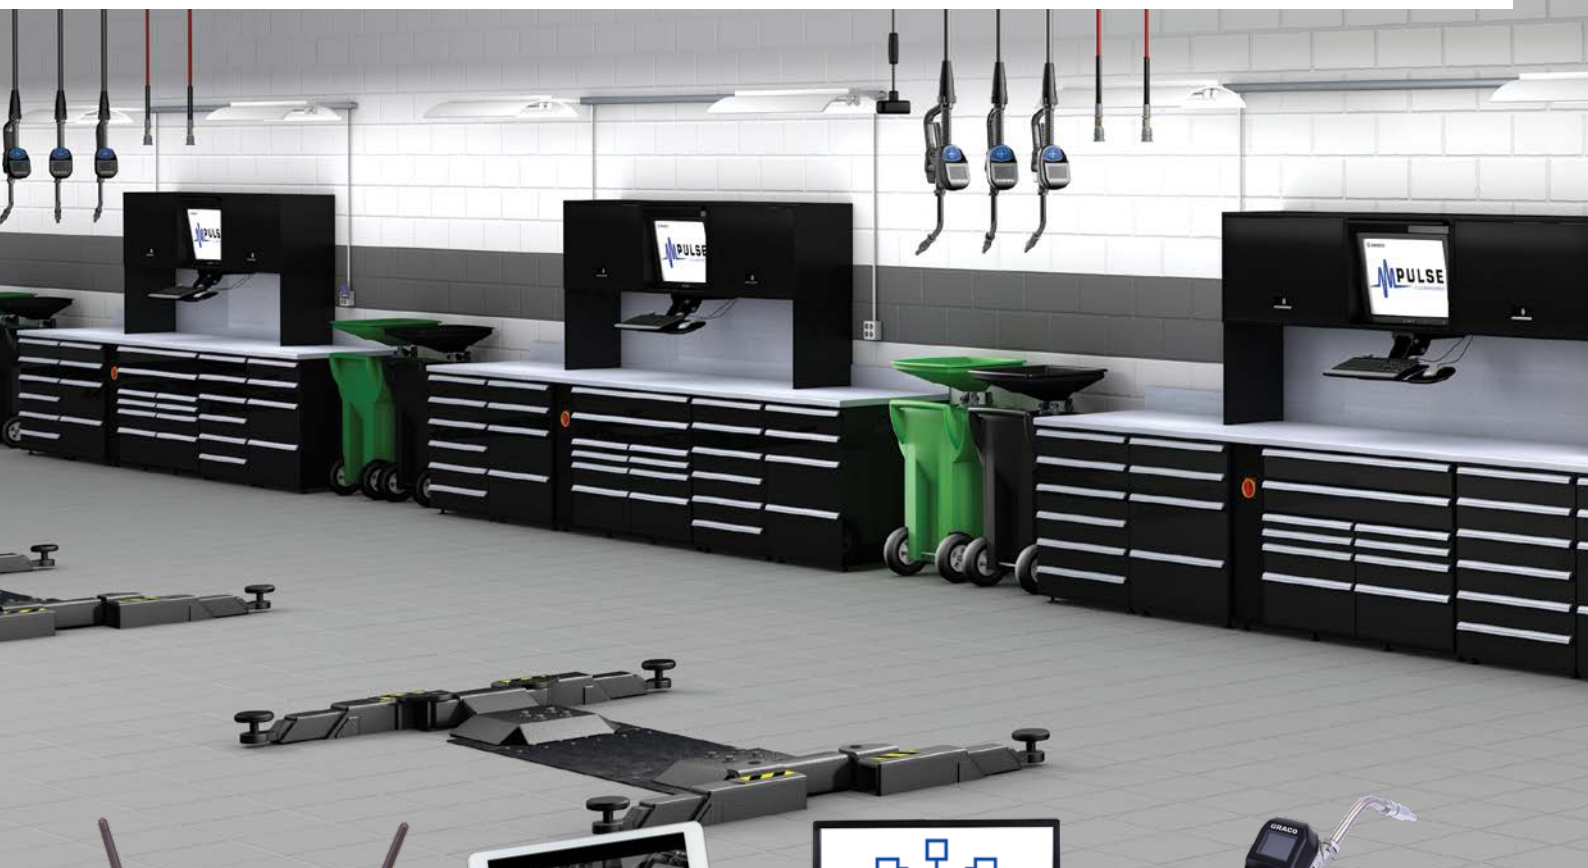

Enkelhed. Undgå overraskelser, afbrydelser og forsinkelser. Væsker spores og registreres øjeblikkeligt og automatisk, så teknikere kan bruge mere tid på serviceværkstedet og betjene flere kunder.

Lagerstyring. Overvåg væskebeholdningen og planlæg genopfyldninger for at minimere forsinkelser og for store omkostninger.

AFDÆK SKJULTE FORTJENESTER - OG EN LETTERE MÅDE AT ARBEJDE PÅ

Innovation fører til problemfrit samarbejde

Moderne væskestyringshåndteringssystemer sporer bulkvæskeaktiviteter og overvåger lagerbeholdning fra opbevaringsbeholdere til dispenseringsmålere - fra serviceværkstedet til kontoret - så nøgleinteressenter kan dele information i realtid og træffe beslutninger, der forbedrer produktiviteten og rentabiliteten for hele virksomheden.